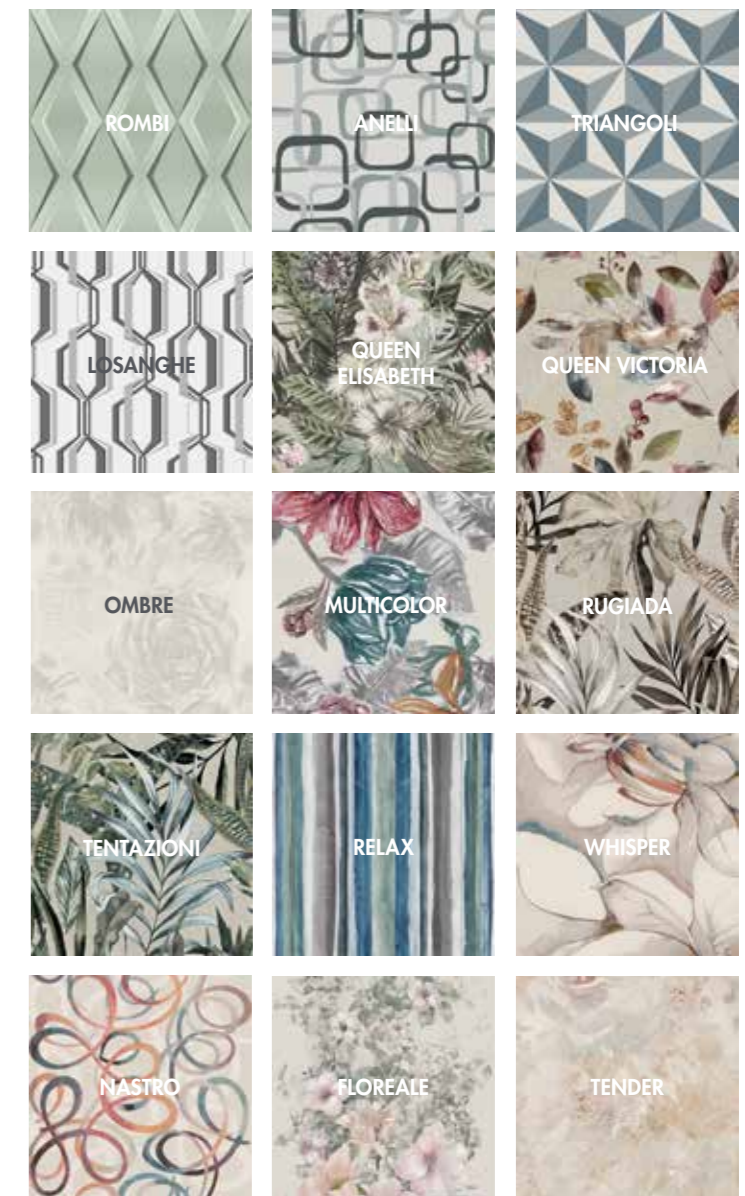

CARTE DA PARATI

in Gres

Gres porcellanato impasto colorato
Colored body porcelain stoneware

NOTE NOTES

I colori e le caratteristiche estetiche dei materiali illustrati nel presente catalogo sono da ritenersi puramente indicativi. Colours and optical features of the materials illustrated in this catalogue are to be regarded as mere indications.

Per creare la composizione grafica dei decori anni '70 i decori hanno un unico verso di posa ed è quello rappresentato a catalogo. To create the graphic composition, the '70s decorations have a single direction of installation and it is the one shown in the catalogue.

La ripresa grafica tra le diverse lastre di decori può avere una tolleranza contenuta in 3mm. I decori della collezione Carta da Parati sono soggetti misti e sono inscatolati in modo casuale. The tile graphic between the different slabs of decors could have a tolerance included in 3 mm. Carta da Parati collection decorations are mixed subjects and are randomly packed.

Conforme According to
UNI EN 14411 - G Bla