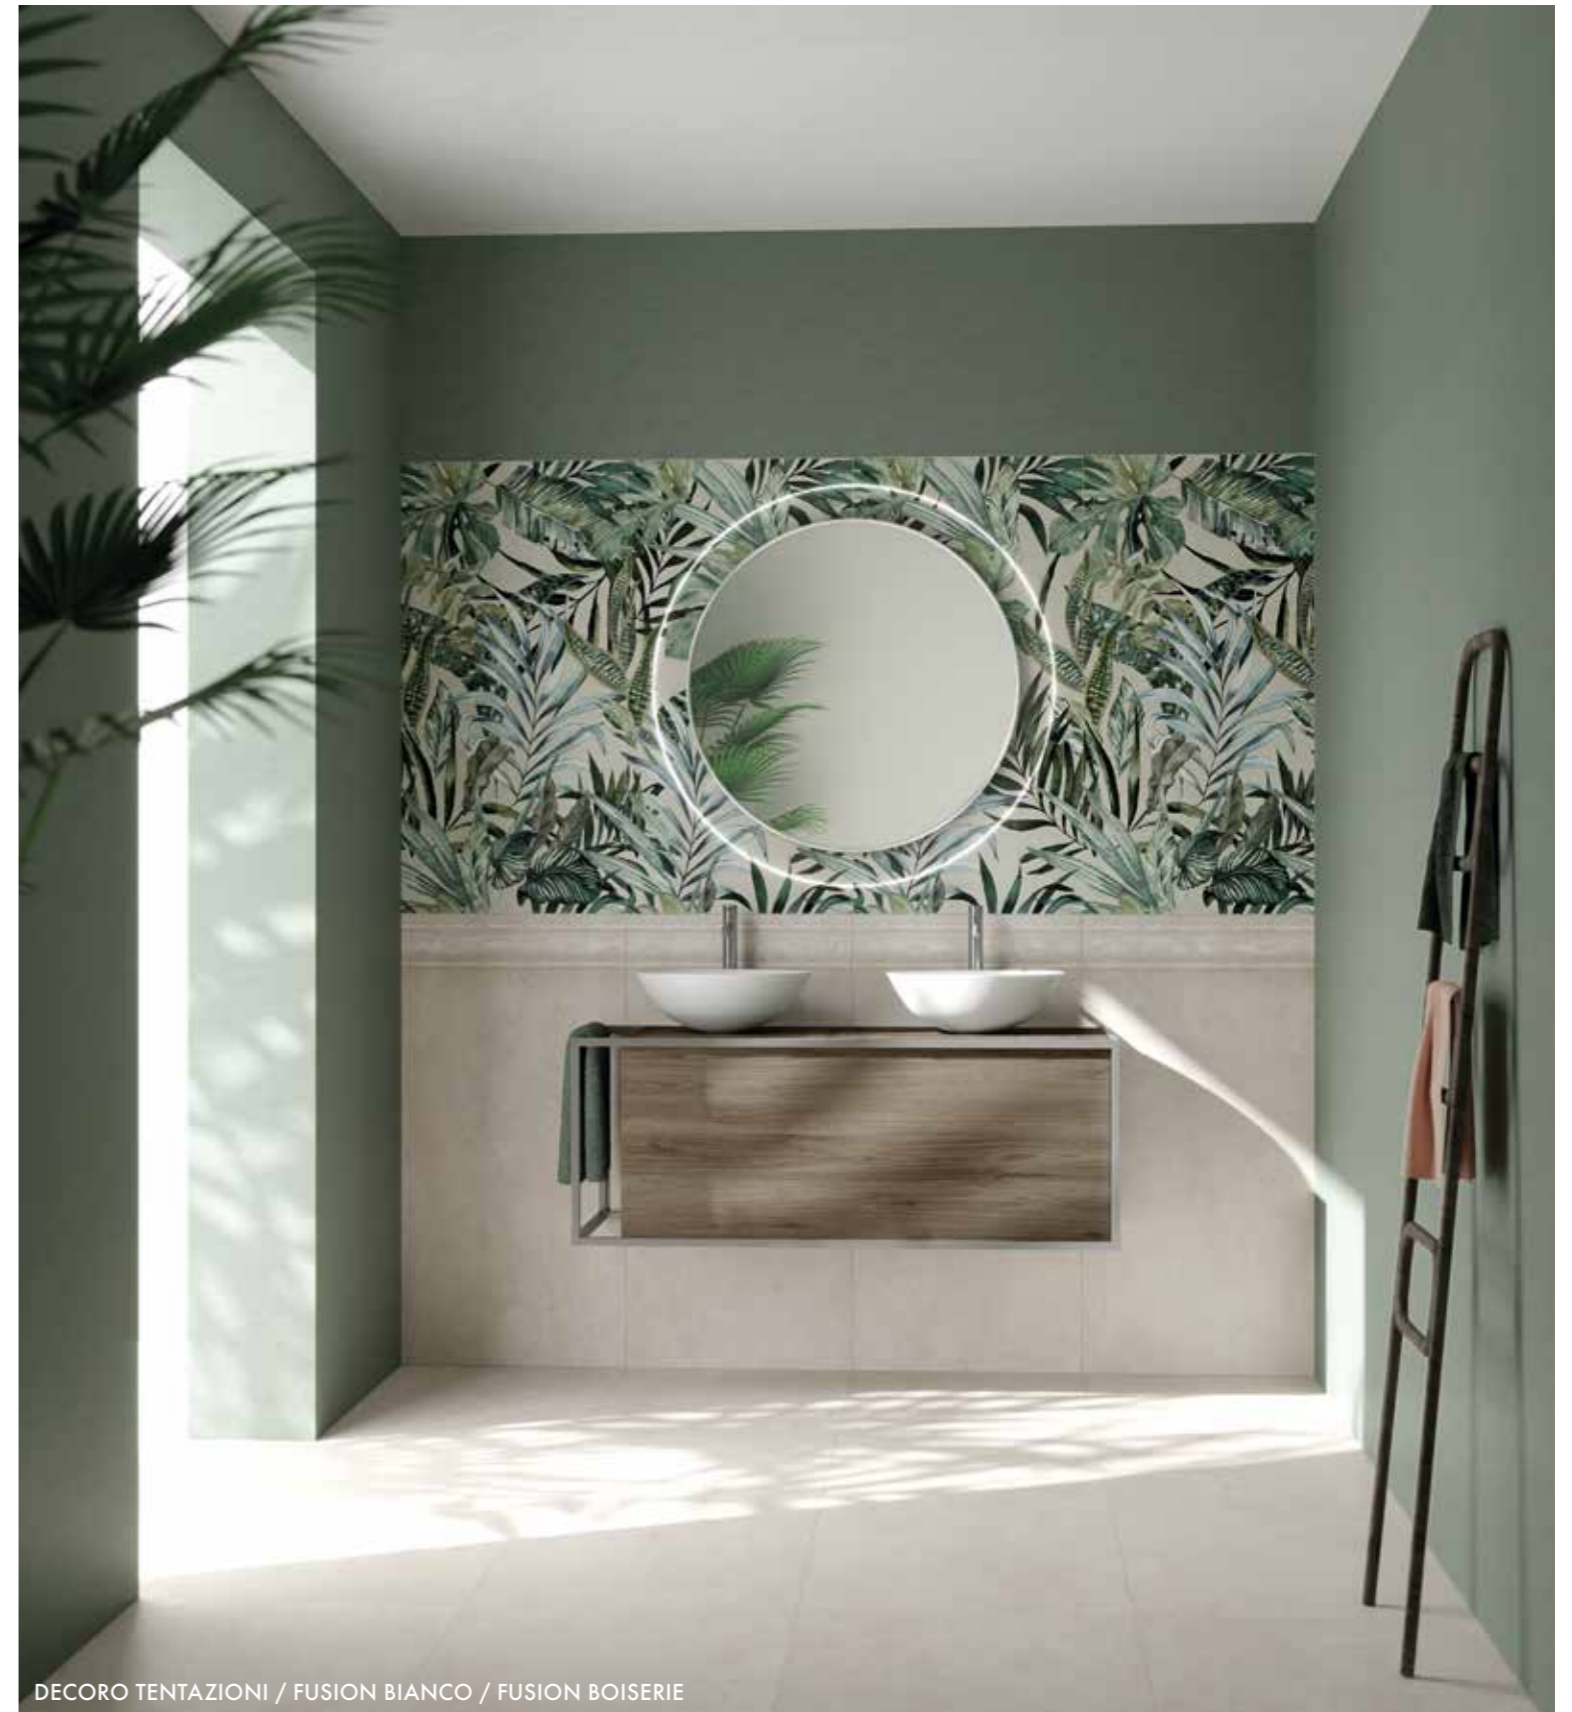

DECORO **TENDER**

RPL133 - €118,00/mq Decoro Tender
60x120 cm Rett. 24"x48" Rect.
2

CARTA DA PARATI

ANNI ' 70 LOSANGHE / VISION MATT NERO

ANNI ' 70 TRIANGOLI / VISION MATT CALACATTA GRIGIO

CARTA DA PARATI

DECORO TENTAZIONI / FUSION BIANCO / FUSION BOISERIE