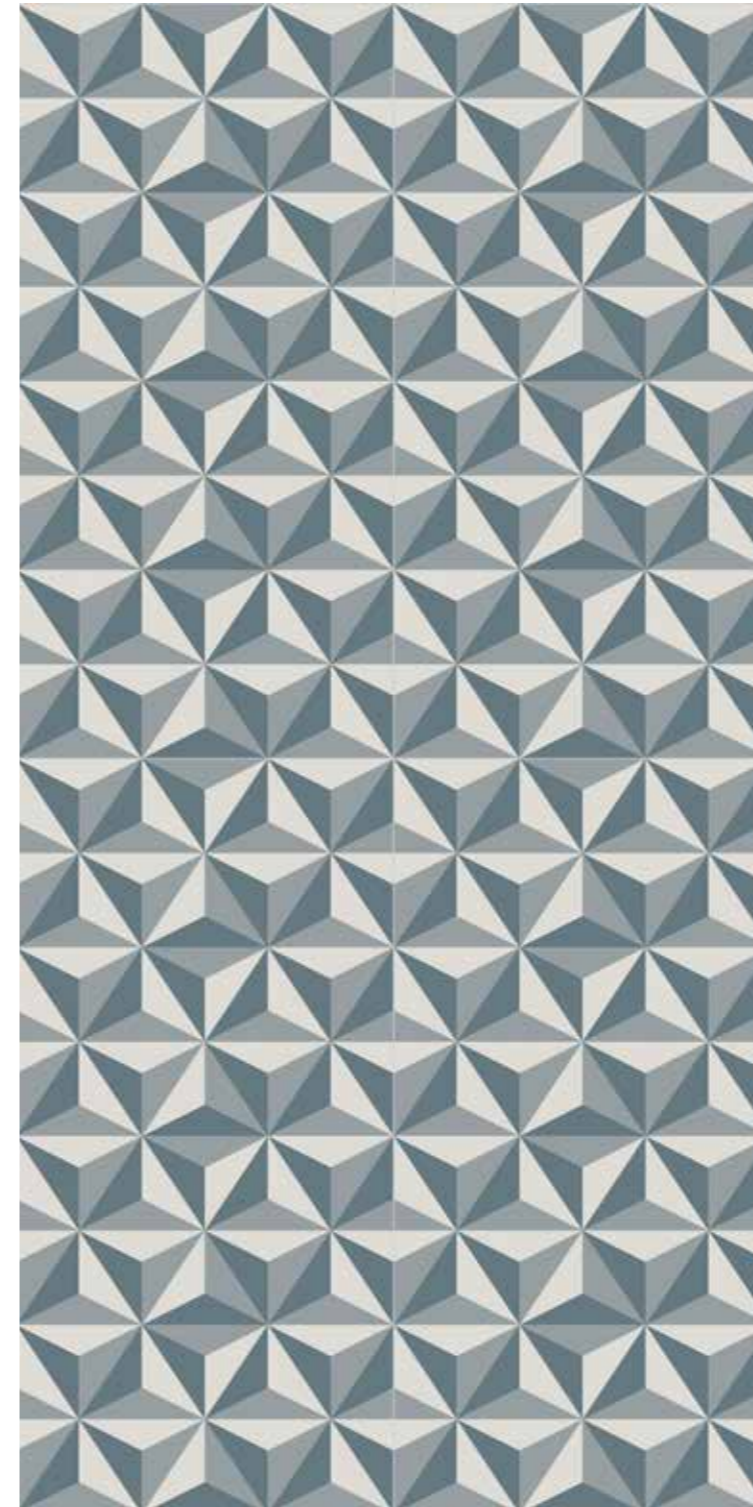

DECORO ANNI '70 TRIANGOLI

RPL145 - €118,00/mq Decoro Anni '70 Triangoli
60x120 cm Rett. 24"x48" Rect.

2