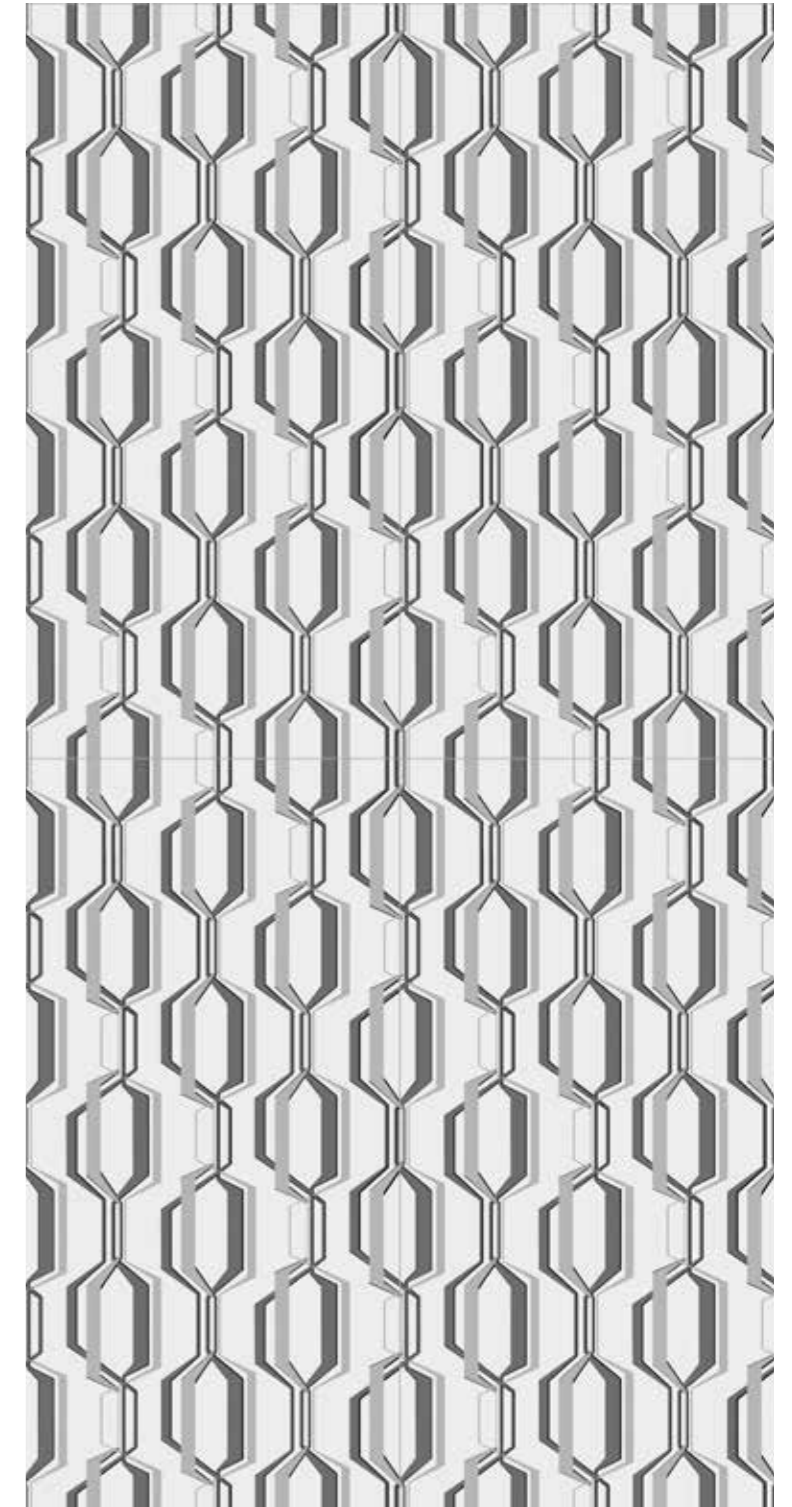

ANNI '70 ROMBI / VISION MATT CALACATTA ORO

CARTE DA PARATI

in Gres

Gres porcellanato impasto colorato
Colored body porcelain stoneware

RETTIFICATO RECTIFIED
60x120 24"x48"

NOTE NOTES

I colori e le caratteristiche estetiche dei materiali illustrati nel presente catalogo sono da ritenersi puramente indicativi. Colours and optical features of the materials illustrated in this catalogue are to be regarded as mere indications.

2

DECORO **QUEEN VICTORIA**

⑥

QST050 - €118,00/mq Decoro Queen Stone Victoria
 60x120 cm Rett.
 24"x48" Rect.
 2 📦

DECORO **QUEEN ELISABETH**

④

QST040 - €118,00/mq Decoro Queen Stone Elisabeth
 60x120 cm Rett.
 24"x48" Rect.
 2 📦