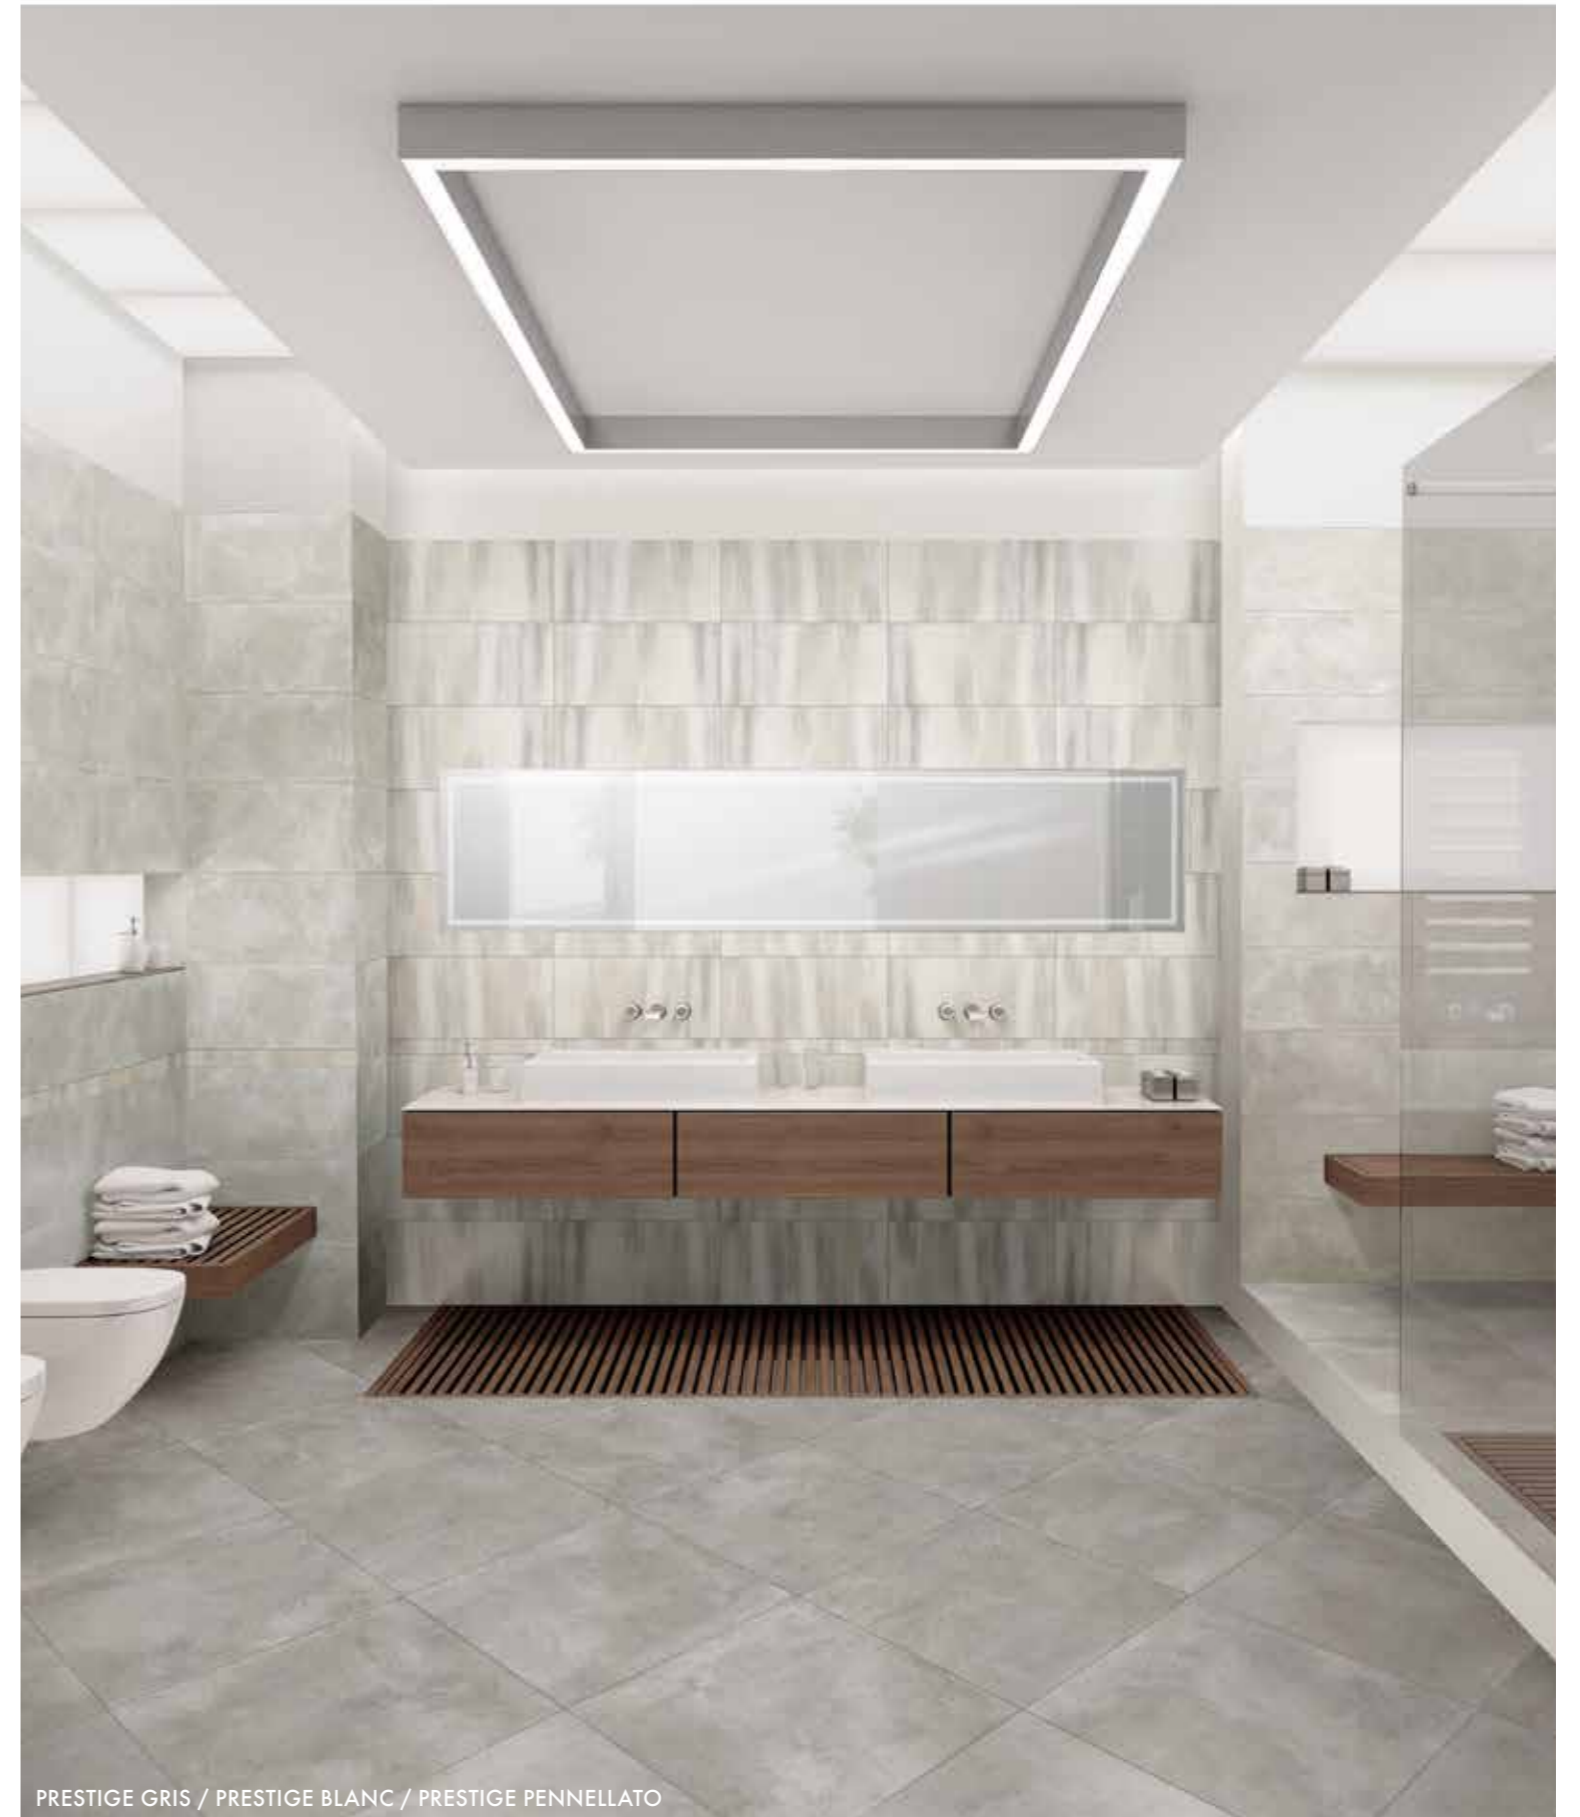

PRESTIGE **PENNELATO**

PSG200 - €62,00/mq
 Prestige Pennellato
 30x60 cm Rett.
 12"x24" Rect.
 7

PRESTIGE

PRESTIGE GRIS / PRESTIGE BLANC / PRESTIGE PENNELATO

PRESTIGE ANTHRACITE

PRESTIGE GRIS / PRESTIGE TRAMA GRIS