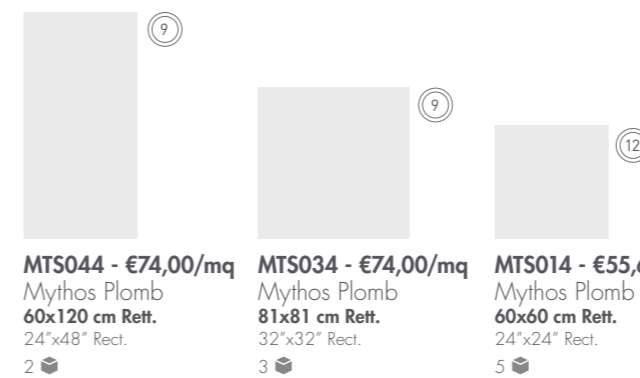

MTS033 - €74,00/mq
Mythos Steel
81x81 cm Rett.
32"x32" Rect.
3 📦

MTS013 - €55,60/mq
Mythos Steel
60x60 cm Rett.
24"x24" Rect.
5 📦

MTS003 - €62,00/mq
Mythos Steel
30x60 cm Rett.
12"x24" Rect.
7 📦

MTS023 - €59,60/mq
Mythos Steel OUT
60x60 cm Rett.
24"x24" Rect.
5 📦

MYTHOS PLOMB

MTS044 - €74,00/mq
Mythos Plomb
60x120 cm Rett.
24"x48" Rect.
2 📦

MTS034 - €74,00/mq
Mythos Plomb
81x81 cm Rett.
32"x32" Rect.
3 📦

MTS014 - €55,60/mq
Mythos Plomb
60x60 cm Rett.
24"x24" Rect.
5 📦

MTS004 - €62,00/mq
Mythos Plomb
30x60 cm Rett.
12"x24" Rect.
7 📦

MTS024 - €59,60/mq
Mythos Plomb OUT
60x60 cm Rett.
24"x24" Rect.
5 📦

MYTHOS ÉCRU

MTS042 - €74,00/mq
Mythos Écru
60x120 cm Rett.
24"x48" Rect.
2 📦

dimensioni sizes dimensions abmessungen	spessore thickness épaisseur stärke	pz/collo pcs/box pc/boite stk./ktn	mq/collo sqm/box m/boite qm/ktn	kg/collo kg/box kg/boite kg/ktn	colli/europal box/europal boites/europal ktn/europal	mq/europal sqm/europal m/europal qm/europal	kg/europal kg/europal kg/europal kg/europal
30x60 RTT	9,5 mm	7	1,26	22,33	60	75,60	1360
Listarella 30x60 RTT	9 mm	7	1,26	22,33	60	75,60	1360
Listarella 31x62	9 mm	7	1,35	22,50	60	81,00	1400
60x60 RTT	9,5 mm	5	1,80	33,33	24	43,20	820
81x81 RTT	9,5 mm	3	1,97	40,71	32	63,04	1310
60x120 RTT	9,5 mm	2	1,44	30,50	35	50,40	1095
Mosaico 30x30	9,5 mm	12	1,08	20,20			
Battiscopa 7,2x60	9,5 mm	20	12 ml/collo	16,45			