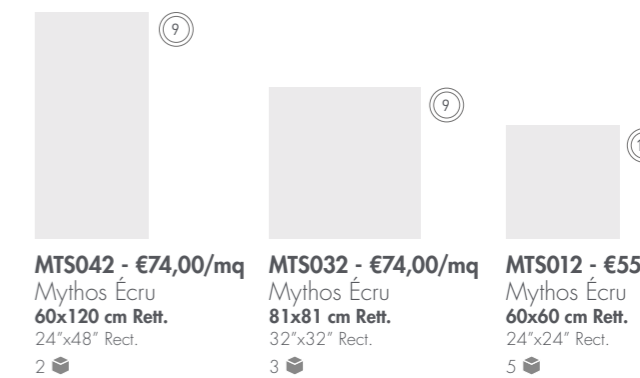

MYTHOS PLOMB

MTS044 - €74,00/mq
Mythos Plomb
60x120 cm Rett.
24"x48" Rect.
2 📦

MTS034 - €74,00/mq
Mythos Plomb
81x81 cm Rett.
32"x32" Rect.
3 📦

MTS014 - €55,60/mq
Mythos Plomb
60x60 cm Rett.
24"x24" Rect.
5 📦

MTS004 - €62,00/mq
Mythos Plomb
30x60 cm Rett.
12"x24" Rect.
7 📦

MTS024 - €59,60/mq
Mythos Plomb OUT
60x60 cm Rett.
24"x24" Rect.
5 📦

MYTHOS ÉCRU

MTS042 - €74,00/mq
Mythos Écru
60x120 cm Rett.
24"x48" Rect.
2 📦

dimensioni sizes dimensions abmessungen	spessore thickness épaisseur stärke	pz/collo pcs/box pc/boite stk./ktn	mq/collo sqm/box m/boite qm/ktn	kg/collo kg/box kg/boite kg/ktn	colli/europal box/europal boites/europal ktn/europal	mq/europal sqm/europal m/europal qm/europal	kg/europal kg/europal kg/europal kg/europal
30x60 RTT	9,5 mm	7	1,26	22,33	60	75,60	1360
Listarella 30x60 RTT	9 mm	7	1,26	22,33	60	75,60	1360
Listarella 31x62	9 mm	7	1,35	22,50	60	81,00	1400
60x60 RTT	9,5 mm	5	1,80	33,33	24	43,20	820
81x81 RTT	9,5 mm	3	1,97	40,71	32	63,04	1310
60x120 RTT	9,5 mm	2	1,44	30,50	35	50,40	1095
Mosaico 30x30	9,5 mm	12	1,08	20,20			
Battiscopa 7,2x60	9,5 mm	20	12 ml/collo	16,45			