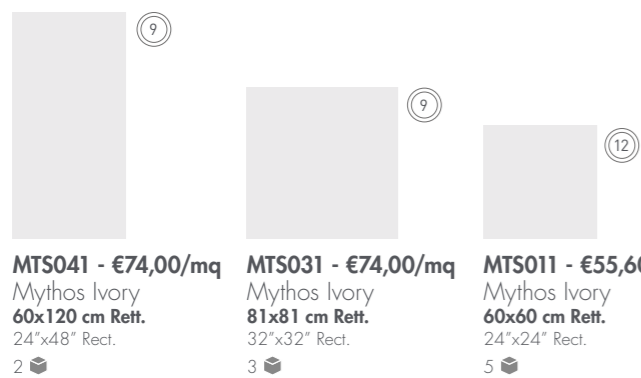

IVORY

STEEL

PLOMB

ÉCRU

I colori e le caratteristiche estetiche dei materiali illustrati nel presente catalogo sono da ritenersi puramente indicativi. Colours and optical features of the materials illustrated in this catalogue are to be regarded as mere indications.

MYTHOS IVORY

MTS041 - €74,00/mq
Mythos Ivory
60x120 cm Rett.
24"x48" Rect.
2 📦

MTS031 - €74,00/mq
Mythos Ivory
81x81 cm Rett.
32"x32" Rect.
3 📦

MTS011 - €55,60/mq
Mythos Ivory
60x60 cm Rett.
24"x24" Rect.
5 📦

MTS001 - €62,00/mq
Mythos Ivory
30x60 cm Rett.
12"x24" Rect.
7 📦

MTS021 - €59,60/mq
Mythos Ivory OUT
60x60 cm Rett.
24"x24" Rect.
5 📦

MYTHOS STEEL

MTS043 - €74,00/mq
Mythos Steel
60x120 cm Rett.
24"x48" Rect.
2 📦

dimensioni sizes dimensions abmessungen	spessore thickness épaisseur stärke	pz/collo pcs/box pc/boite stk./ktn	mq/collo sqm/box m/boite qm/ktn	kg/collo kg/box kg/boite kg/ktn	colli/europal box/europal boites/europal ktn/europal	mq/europal sqm/europal m/europal qm/europal	kg/europal kg/europal kg/europal kg/europal
30x60 RTT	9,5 mm	7	1,26	22,33	60	75,60	1360
Listarella 30x60 RTT	9 mm	7	1,26	22,33	60	75,60	1360
Listarella 31x62	9 mm	7	1,35	22,50	60	81,00	1400
60x60 RTT	9,5 mm	5	1,80	33,33	24	43,20	820
81x81 RTT	9,5 mm	3	1,97	40,71	32	63,04	1310
60x120 RTT	9,5 mm	2	1,44	30,50	35	50,40	1095
Mosaico 30x30	9,5 mm	12	1,08	20,20			
Battiscopa 7,2x60	9,5 mm	20	12 ml/collo	16,45			