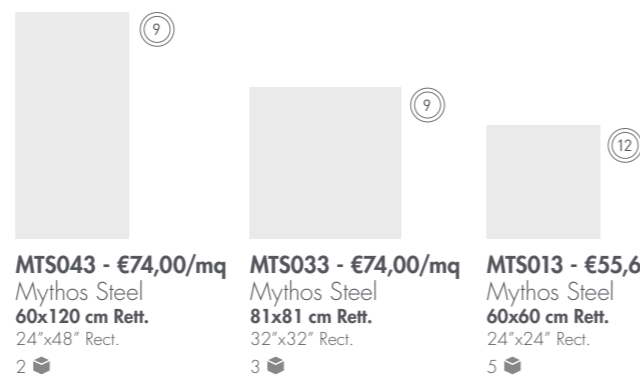

MYTHOS IVORY

MTS041 - €74,00/mq
Mythos Ivory
60x120 cm Rett.
24"x48" Rect.
2 📦

MTS031 - €74,00/mq
Mythos Ivory
81x81 cm Rett.
32"x32" Rect.
3 📦

MTS011 - €55,60/mq
Mythos Ivory
60x60 cm Rett.
24"x24" Rect.
5 📦

MTS001 - €62,00/mq
Mythos Ivory
30x60 cm Rett.
12"x24" Rect.
7 📦

MTS021 - €59,60/mq
Mythos Ivory OUT
60x60 cm Rett.
24"x24" Rect.
5 📦

MYTHOS STEEL

MTS043 - €74,00/mq
Mythos Steel
60x120 cm Rett.
24"x48" Rect.
2 📦

1
30x60x5 cm - €155,10/pz
30x120x5 cm - €301,40/pz

Gradino Angolare Elle Costa Retta DX/SX

1
30x60x5 cm - €239,80/pz
30x120x5 cm - €396,00/pz

PESI E MISURE WEIGHT AND SIZES / POIDS ET MESURES / GEWICHTE UND VERPACKUNGEN

dimensioni sizes dimensions abmessungen	spessore thickness épaisseur stärke	pz/collo pcs/box pc/boite stk./ktn	mq/collo sqm/box m/boite qm/ktn	kg/collo kg/box kg/boite kg/ktn	colli/europal box/europal boites/europal ktn/europal	mq/europal sqm/europal m/europal qm/europal	kg/europal kg/europal kg/europal kg/europal
30x60 RTT	9,5 mm	7	1,26	22,33	60	75,60	1360
Listarella 30x60 RTT	9 mm	7	1,26	22,33	60	75,60	1360
Listarella 31x62	9 mm	7	1,35	22,50	60	81,00	1400
60x60 RTT	9,5 mm	5	1,80	33,33	24	43,20	820
81x81 RTT	9,5 mm	3	1,97	40,71	32	63,04	1310
60x120 RTT	9,5 mm	2	1,44	30,50	35	50,40	1095
Mosaico 30x30	9,5 mm	12	1,08	20,20			
Battiscopa 7,2x60	9,5 mm	20	12 ml/collo	16,45			