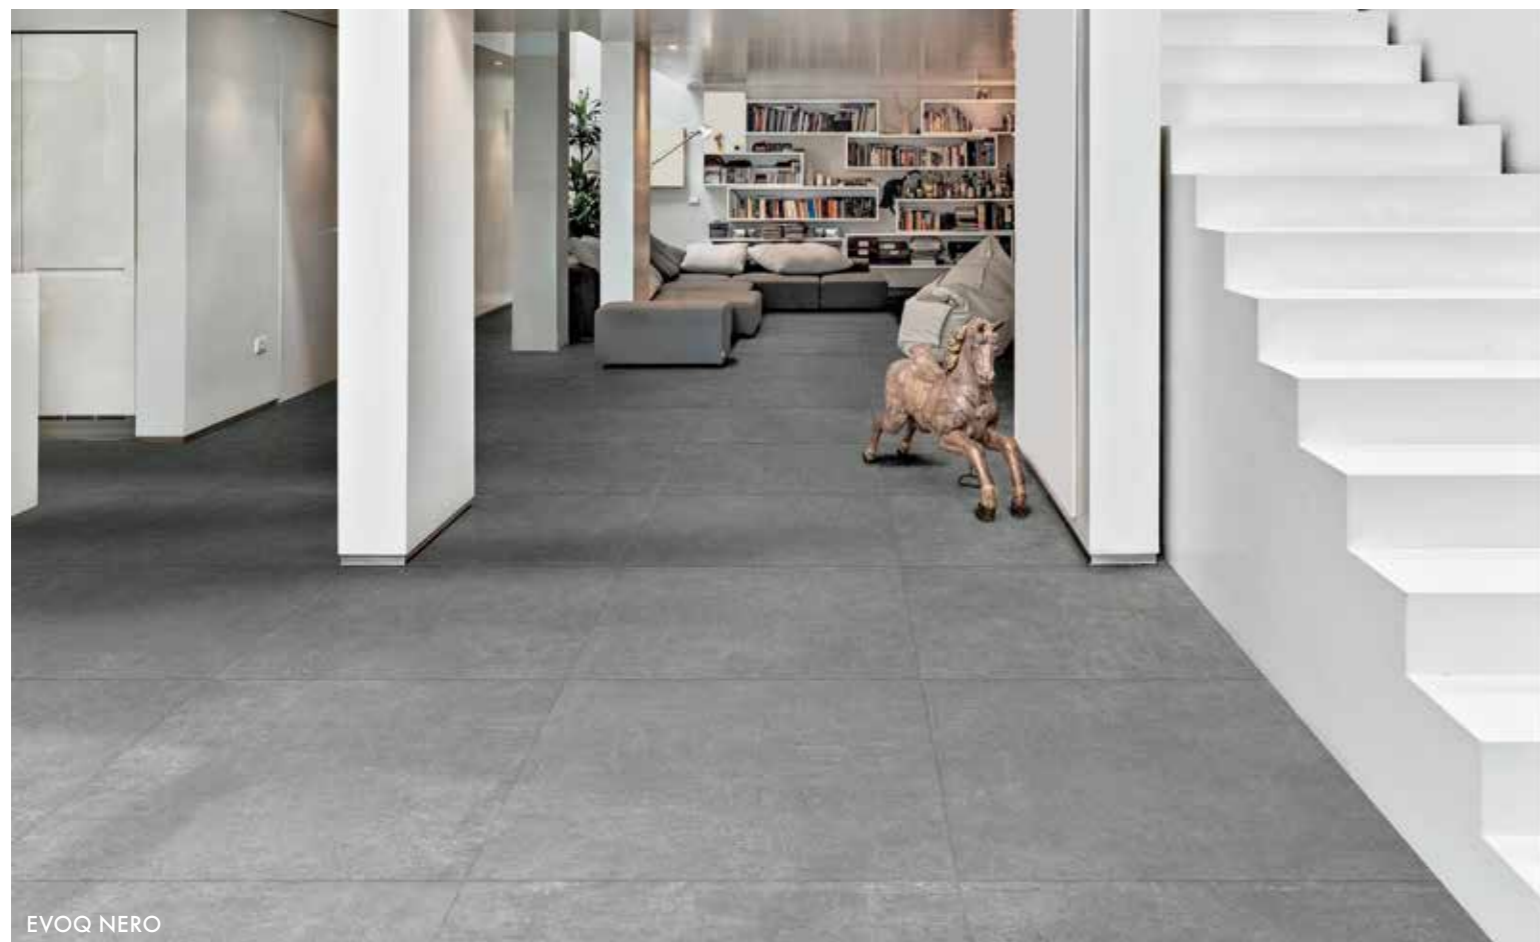

EVOQ NERO

pezzi speciali special pieces

Battiscopa 7,2x60 Rett.

20

- 004560 - €9,90/pz EVOQ Bianco
- 004562 - €9,90/pz EVOQ Polvere
- 004563 - €9,90/pz EVOQ Nero
- 004561 - €9,90/pz EVOQ Avorio

Gradino Elle Costa Retta

1

- 30x60x5 cm - €155,10/pz
- 30x120x5 cm - €301,40/pz

Gradino Angolare Elle Costa Retta DX/SX

1

- 30x60x5 cm - €239,80/pz
- 30x120x5 cm - €396,00/pz

PESI E MISURE WEIGHT AND SIZES / POIDS ET MESURES / GEWICHTE UND VERPACKUNGEN

dimensioni sizes dimensions abmessungen	spessore thickness épaisseur stärke	pz/collo pcs/box pc/boite stk/ktn	mq/collo sqm/box m/boite qm/ktn	kg/collo kg/box kg/boite kg/ktn	colli/europal box/europal boites/europal ktn/europal	mq/europal sqm/europal m/europal qm/europal	kg/europal kg/europal kg/europal kg/europal
30x60 RTT	8 mm	10	1,80	28,75	32	57,60	940
60x60 RTT	8 mm	5	1,80	28,75	32	57,60	940
60x120 RTT	9,5 mm	2	1,44	30,50	35	50,40	1090
81x81 RTT	9,5 mm	3	1,97	40,71	32	63,04	1310
Mosaico 30x30	9,5 mm	12	1,08	20,00			
Battiscopa 7,2x60	9,5 mm	20	12 ml/collo	16,45