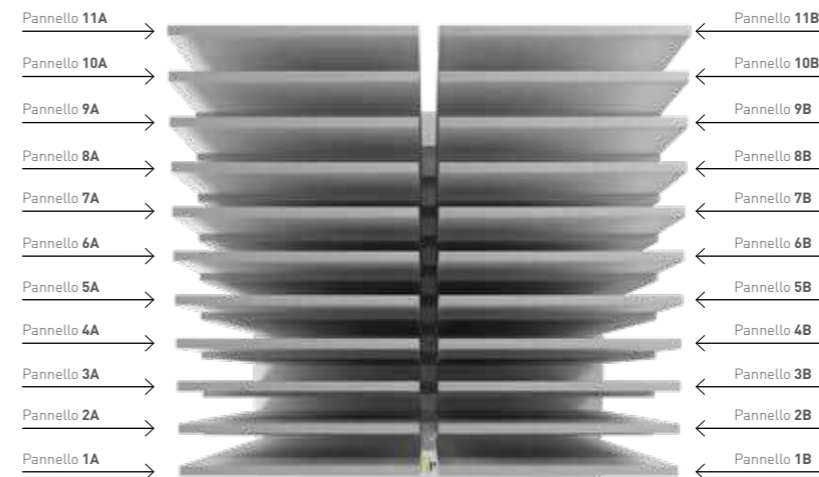

MERCHANDISING

ESPOSITORE RIVESTIMENTI 25x75 - 11 ALLOGGI cm 54x57x15 h

Espositore: vista dall'alto / Expo: top view

NOTA: porta 22 pannelli 25x100 cm
Display for 22 boards 25x100 cm