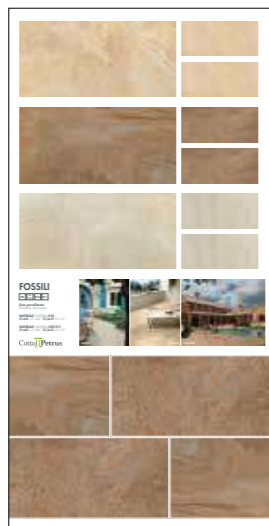

PECO1

FOSSILI