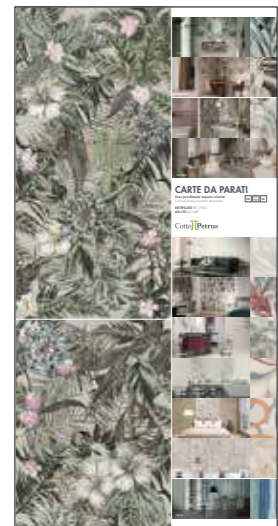

## MERCHANDISING MIX 14 cm 220x95x223,3 h

INFO

MERCHANDISING

PANNELI PANELS cm 100,5x200,5 39.6"x79"

EFFETTO CARTA DA PARATI

CARTE DA PARATI IN GRES

PCAR1

CARTE DA PARATI IN GRES