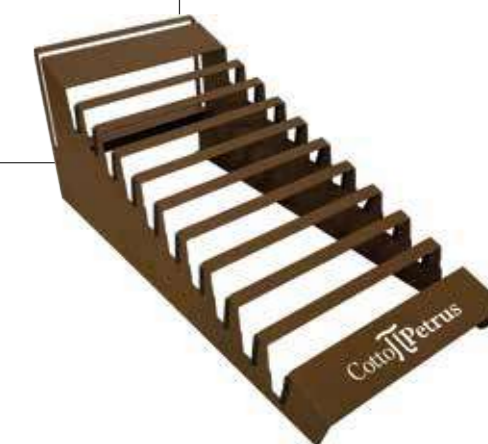

Porta piastrelle 60x120 / 60x60 (12 piastrelle)  
Display for loose tiles 24"x48" / 24"24" (12 tiles)

**EXPO 20 BIFACCIALE 81x81**

cm 87x89,1x86,3 h

Porta piastrelle 80x80  
Display for loose tiles 32"x32"

**MERCHANDISING**

LIBRI ARCHITETTO • ARCHITECTURAL FOLDERS

**DISPONIBILE PER LE SERIE**  
AVAILABLE FOR COLLECTIONS

- COTTOBOOK01 ASPEN
- COTTOBOOK02 COMFORT
- COTTOBOOK05 EMOTION
- COTTOBOOK06 EVOQ
- COTTOBOOK07 EXTRA
- COTTOBOOK08 FUSION
- COTTOBOOK09 GIGA
- COTTOBOOK10 MYTHOS
- COTTOBOOK11 PRESTIGE
- COTTOBOOK12 RANGERS
- COTTOBOOK13 REPLAY
- COTTOBOOK14 SIERRA
- COTTOBOOK15 VISION 1-2
- COTTOBOOK16 VISION 2-2
- COTTOBOOK17 QUEEN STONE

**MERCHANDISING**

CULLA OUTDOOR PER 2CM E 3CM + SCHIENALE • CULLA OUTDOOR SUITABLE FOR 2CM AND 3CM

60x60 20mm/30mm - 40,5x81 20mm - 81x81 20mm - 45x90 30mm - 90x90 30mm- 60x120 20mm - 30x122 20mm  
schienale comunicazione 60x120 / info panel 60x120m