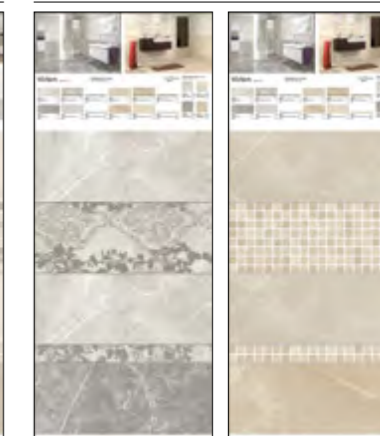

Prestige

EB Espositore

serie 20x50 Cambridge / Oxford / Vision
cm 50x50x120h 1
Pannelli cm 50x120 6

Cambridge

Oxford

Vision

EA Espositore
serie 30x60 Vision / Prestige
cm 60x50x120h 1
Pannelli cm 60x120 6

EC Espositore
 serie 20x40 Concept Stone / Country / Formelle
 cm 51x65x114h 1
 Pannelli cm 51x86 4
 Pannelli cm 62x99 2