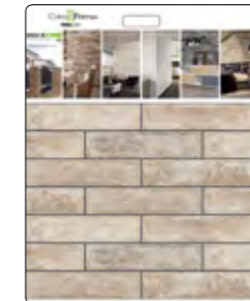

Concept Stone

TavellOne

SassOne

BrickOne

EF Espositore
 serie Concept Stone / TavellOne / SassOne
 cm 62x65x114h 1
 Pannelli 62x99 3
 Pannelli cm 62x80 3

EG Espositore
 serie BrickOne
 cm 62x65x95h 1
 Pannelli cm 62x80 6