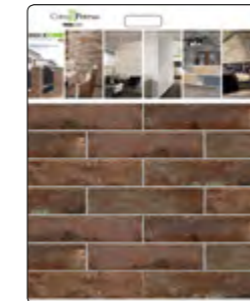

Concept Stone

TavellOne

SassOne

BrickOne

EF Espositore
 serie Concept Stone / TavellOne / SassOne
 cm 62x65x114h 1
 Pannelli 62x99 3
 Pannelli cm 62x80 3

EG Espositore
 serie BrickOne
 cm 62x65x95h 1
 Pannelli cm 62x80 6