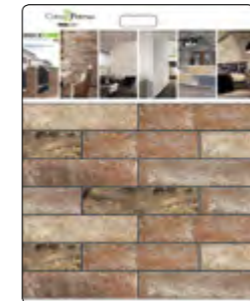

Concept Stone

TavellOne

SassOne

BrickOne

EF Espositore
 serie Concept Stone / TavellOne / SassOne
 cm 62x65x114h 1
 Pannelli 62x99 3
 Pannelli cm 62x80 3

EG Espositore
 serie BrickOne
 cm 62x65x95h 1
 Pannelli cm 62x80 6