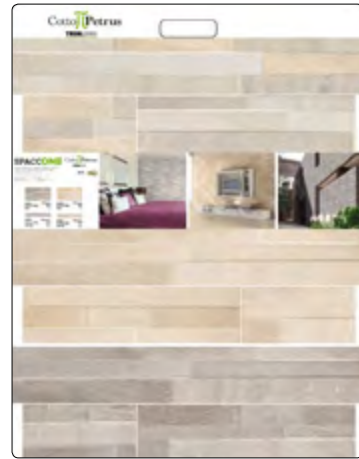

EM Espositore
serie Concept Stone
cm 80x50x135h

EP Espositore
serie Apache / Tribù
cm 45x50x122h

EQ Espositore
serie Wood Story
cm 45x50x122h

SpaccOne

Geografica

Fossili

Sale e Pepe / Roccia,

Monolitico