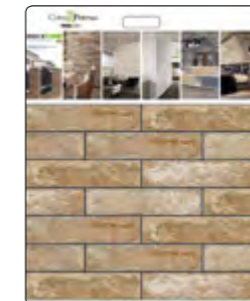

Concept Stone

TavellOne

SassOne

BrickOne

EF Espositore
 serie Concept Stone / TavellOne / SassOne
 cm 62x65x114h 1
 Pannelli 62x99 3
 Pannelli cm 62x80 3

EG Espositore
 serie BrickOne
 cm 62x65x95h 1
 Pannelli cm 62x80 6