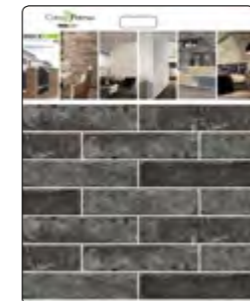

Concept Stone

TavellOne

SassOne

BrickOne

EF Espositore
 serie Concept Stone / TavellOne / SassOne
 cm 62x65x114h 1
 Pannelli 62x99 3
 Pannelli cm 62x80 3

EG Espositore
 serie BrickOne
 cm 62x65x95h 1
 Pannelli cm 62x80 6