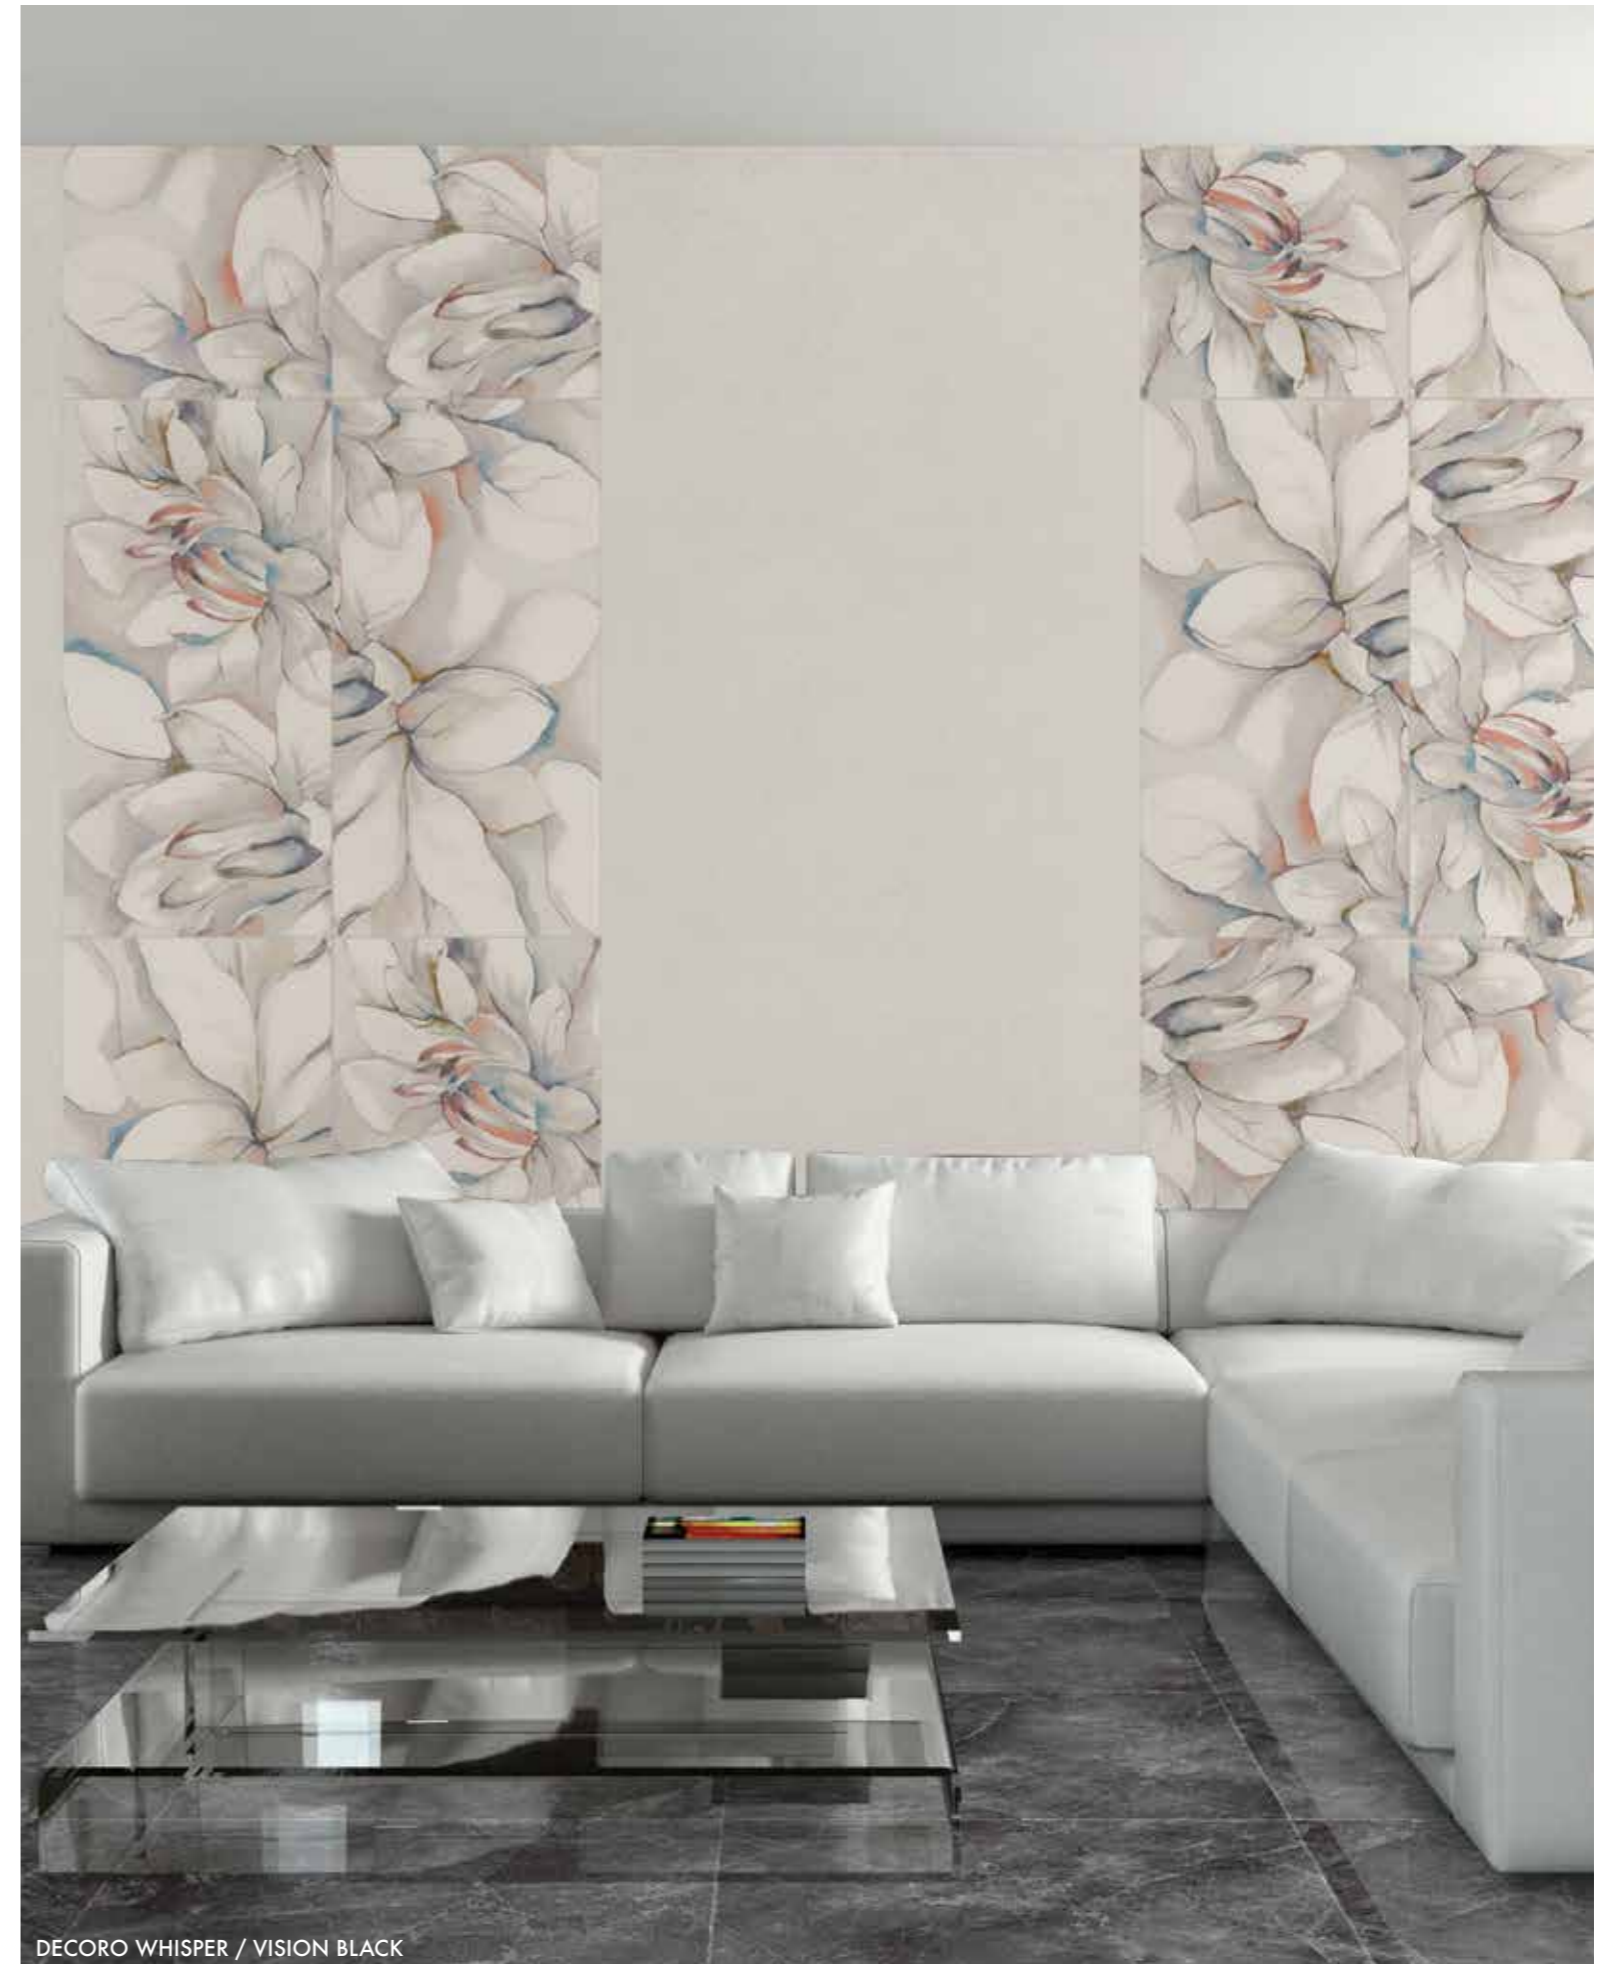

DECORO RELAX / FUSION ANTRACITE

CARTA DA PARATI IN GRES  
**WHISPER**

**RPL135 - €118,00/mq** Decoro Whisper

**60x120 cm Rett.** 24"x48" Rect.

2 

**NOTE NOTES**

I decori della collezione Carta da Parati sono soggetti misti e sono inscatolati in modo casuale.  
Carta da Parati collection decorations are mixed subjects and randomly packed.