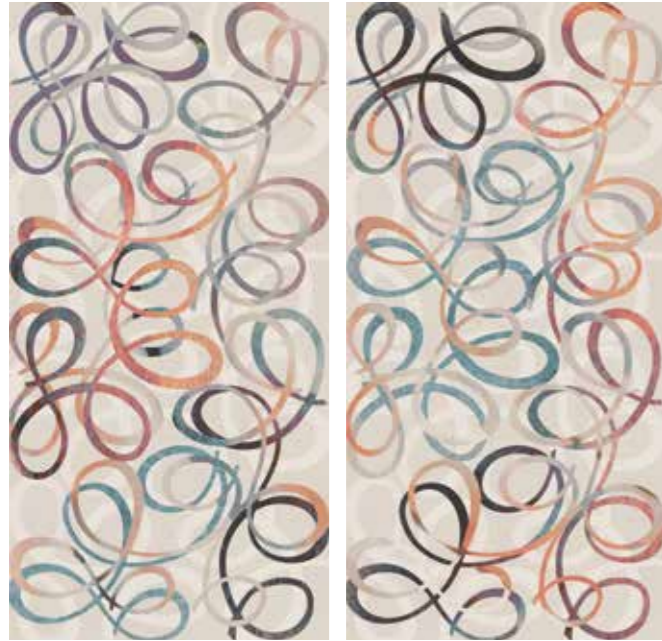

CARTA DA PARATI IN GRES
NASTRO

RPL131 - €118,00/mq Decoro Nastro

60x120 cm Rett. 24"x48" Rect.

2

NOTE NOTES

I decori della collezione Carta da Parati sono soggetti misti e sono inscatolati in modo casuale.
Carta da Parati collection decorations are mixed subjects and randomly packed.

PESI E MISURE WEIGHT AND SIZES / POIDS ET MESURES / GEWICHTE UND VERPACKUNGEN							
dimensioni sizes dimensions abmessungen	spessore thickness épaisseur stärke	pz/collo pcs/box pc/boite stk/ktn	mq/collo sqm/box m/boite qm/ktn	kg/collo kg/box kg/boite kg/ktn	colli/europal box/europal boites/europal ktn/europal	mq/europal sqm/europal m/europal qm/europal	kg/europal kg/europal kg/europal kg/europal
60x120 RTT	9,5 mm	2	1,44	30,50	35	50,40	1095