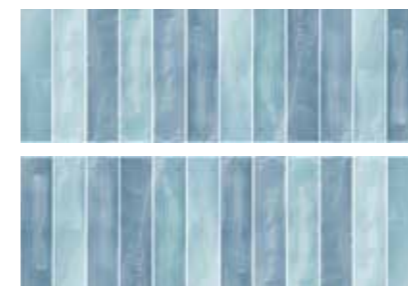

CARTA DA PARATI IN BICOTTURA **BIG-BRICKS**

403944 - €84,00/comp.2pz Harmony Big-Bricks

25x75 cm Rett. 10"x30" Rect.

4

NOTE NOTES

Ogni scatola contiene 2 composizioni (4 pezzi). Sono venduti solamente a scatole complete.
Each box contains 2 compositions (4 pieces). They are sold on full boxes basis only.

PESI E MISURE WEIGHT AND SIZES / POIDS ET MESURES / GEWICHTE UND VERPACKUNGEN							
dimensioni sizes dimensions abmessungen	spessore thickness épaisseur stärke	pz/collo pcs/box pc/boite stk/ktn	mq/collo sqm/box m/boite qm/ktn	kg/collo kg/box kg/boite kg/ktn	colli/europal box/europal boites/europal ktn/europal	mq/europal sqm/europal m/europal qm/europal	kg/europal kg/europal kg/europal kg/europal
25x75 RTT	9 mm	4 (2 comp.)	-	12	-	-	-