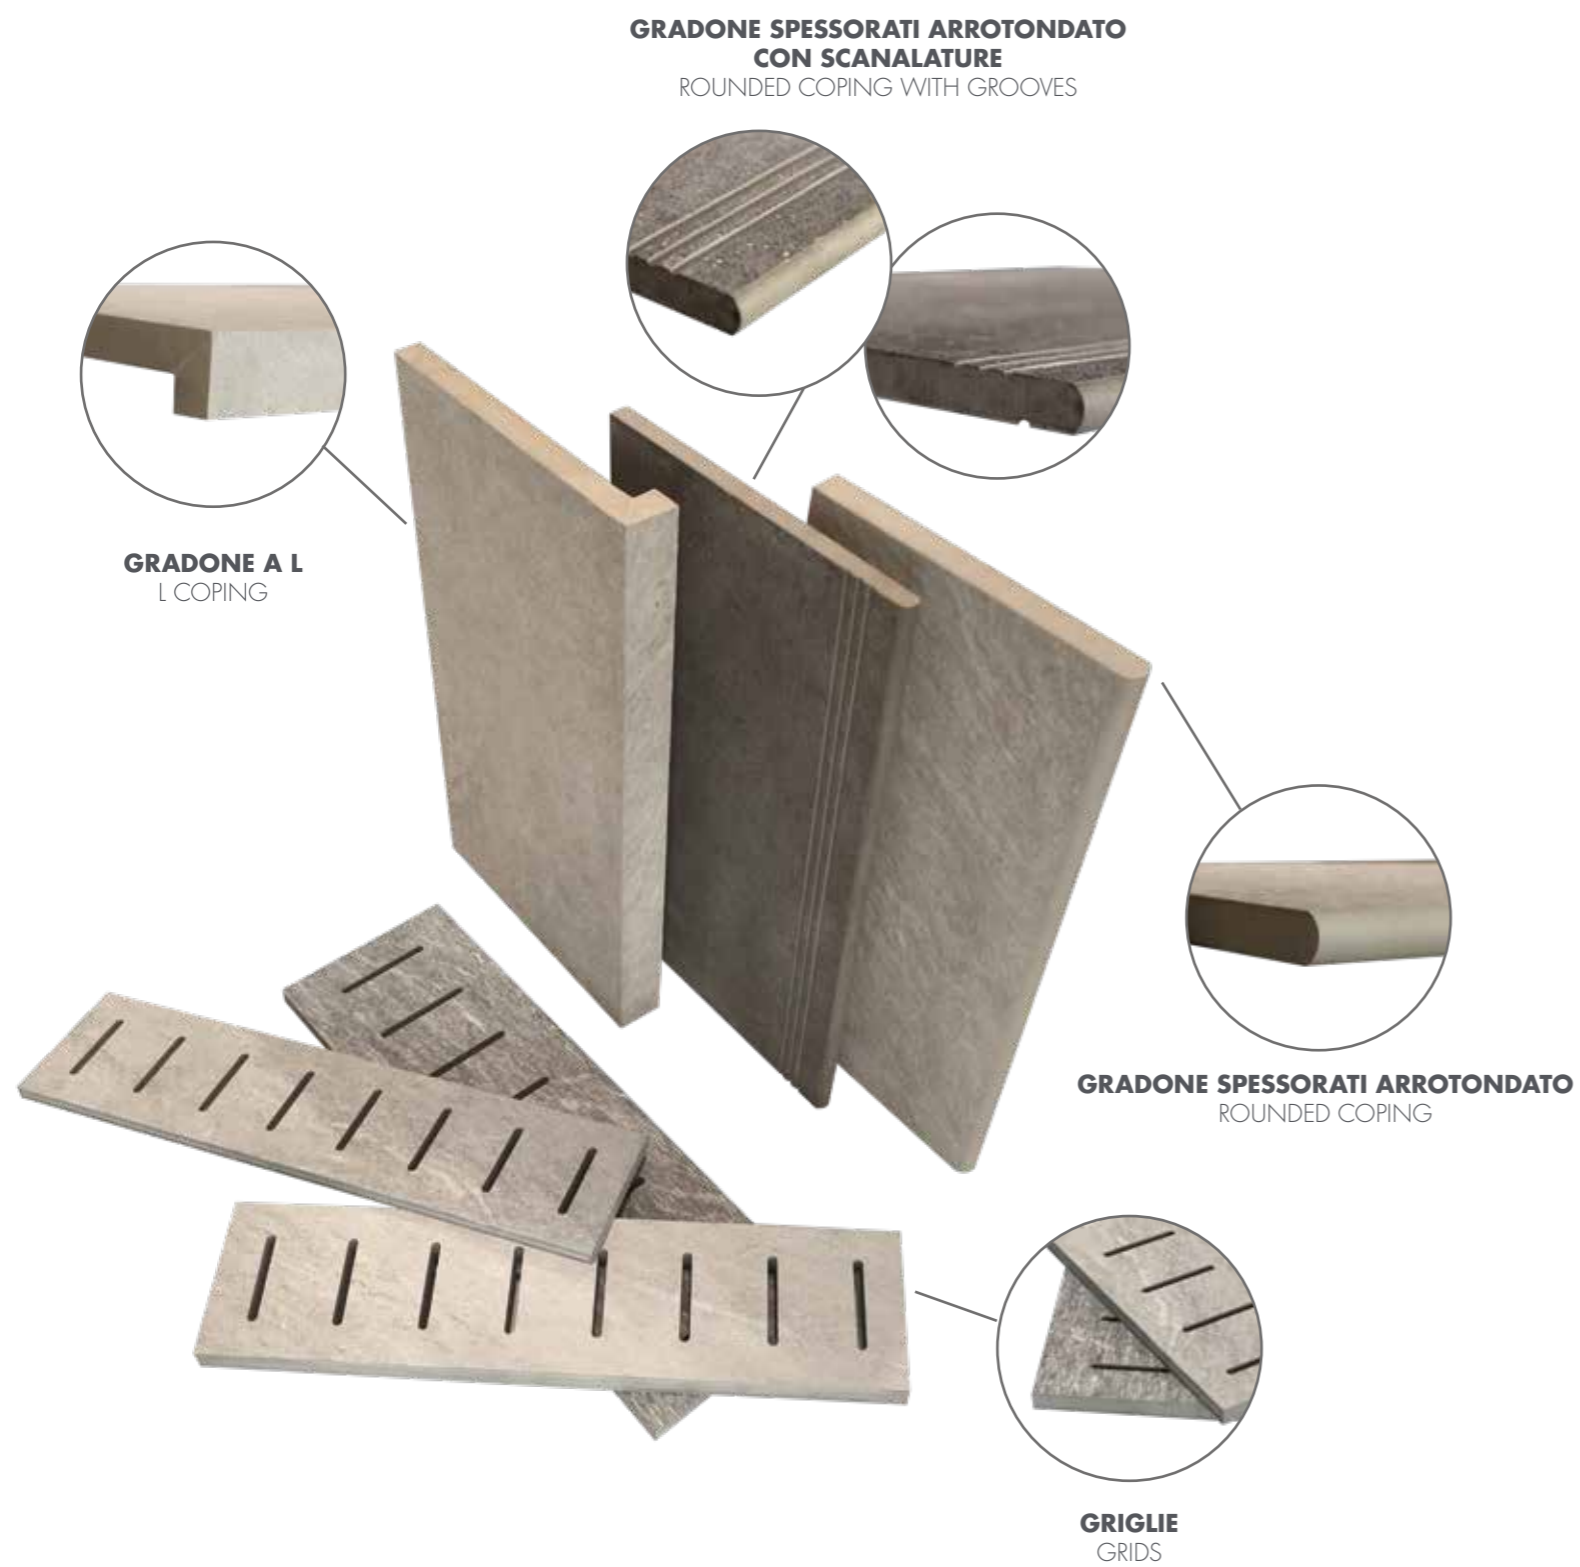

SPESSORATI

PEZZI SPECIALI SPECIAL PIECES

Altri pezzi speciali disponibili su richiesta
Other special pieces available on demand for swimming pool