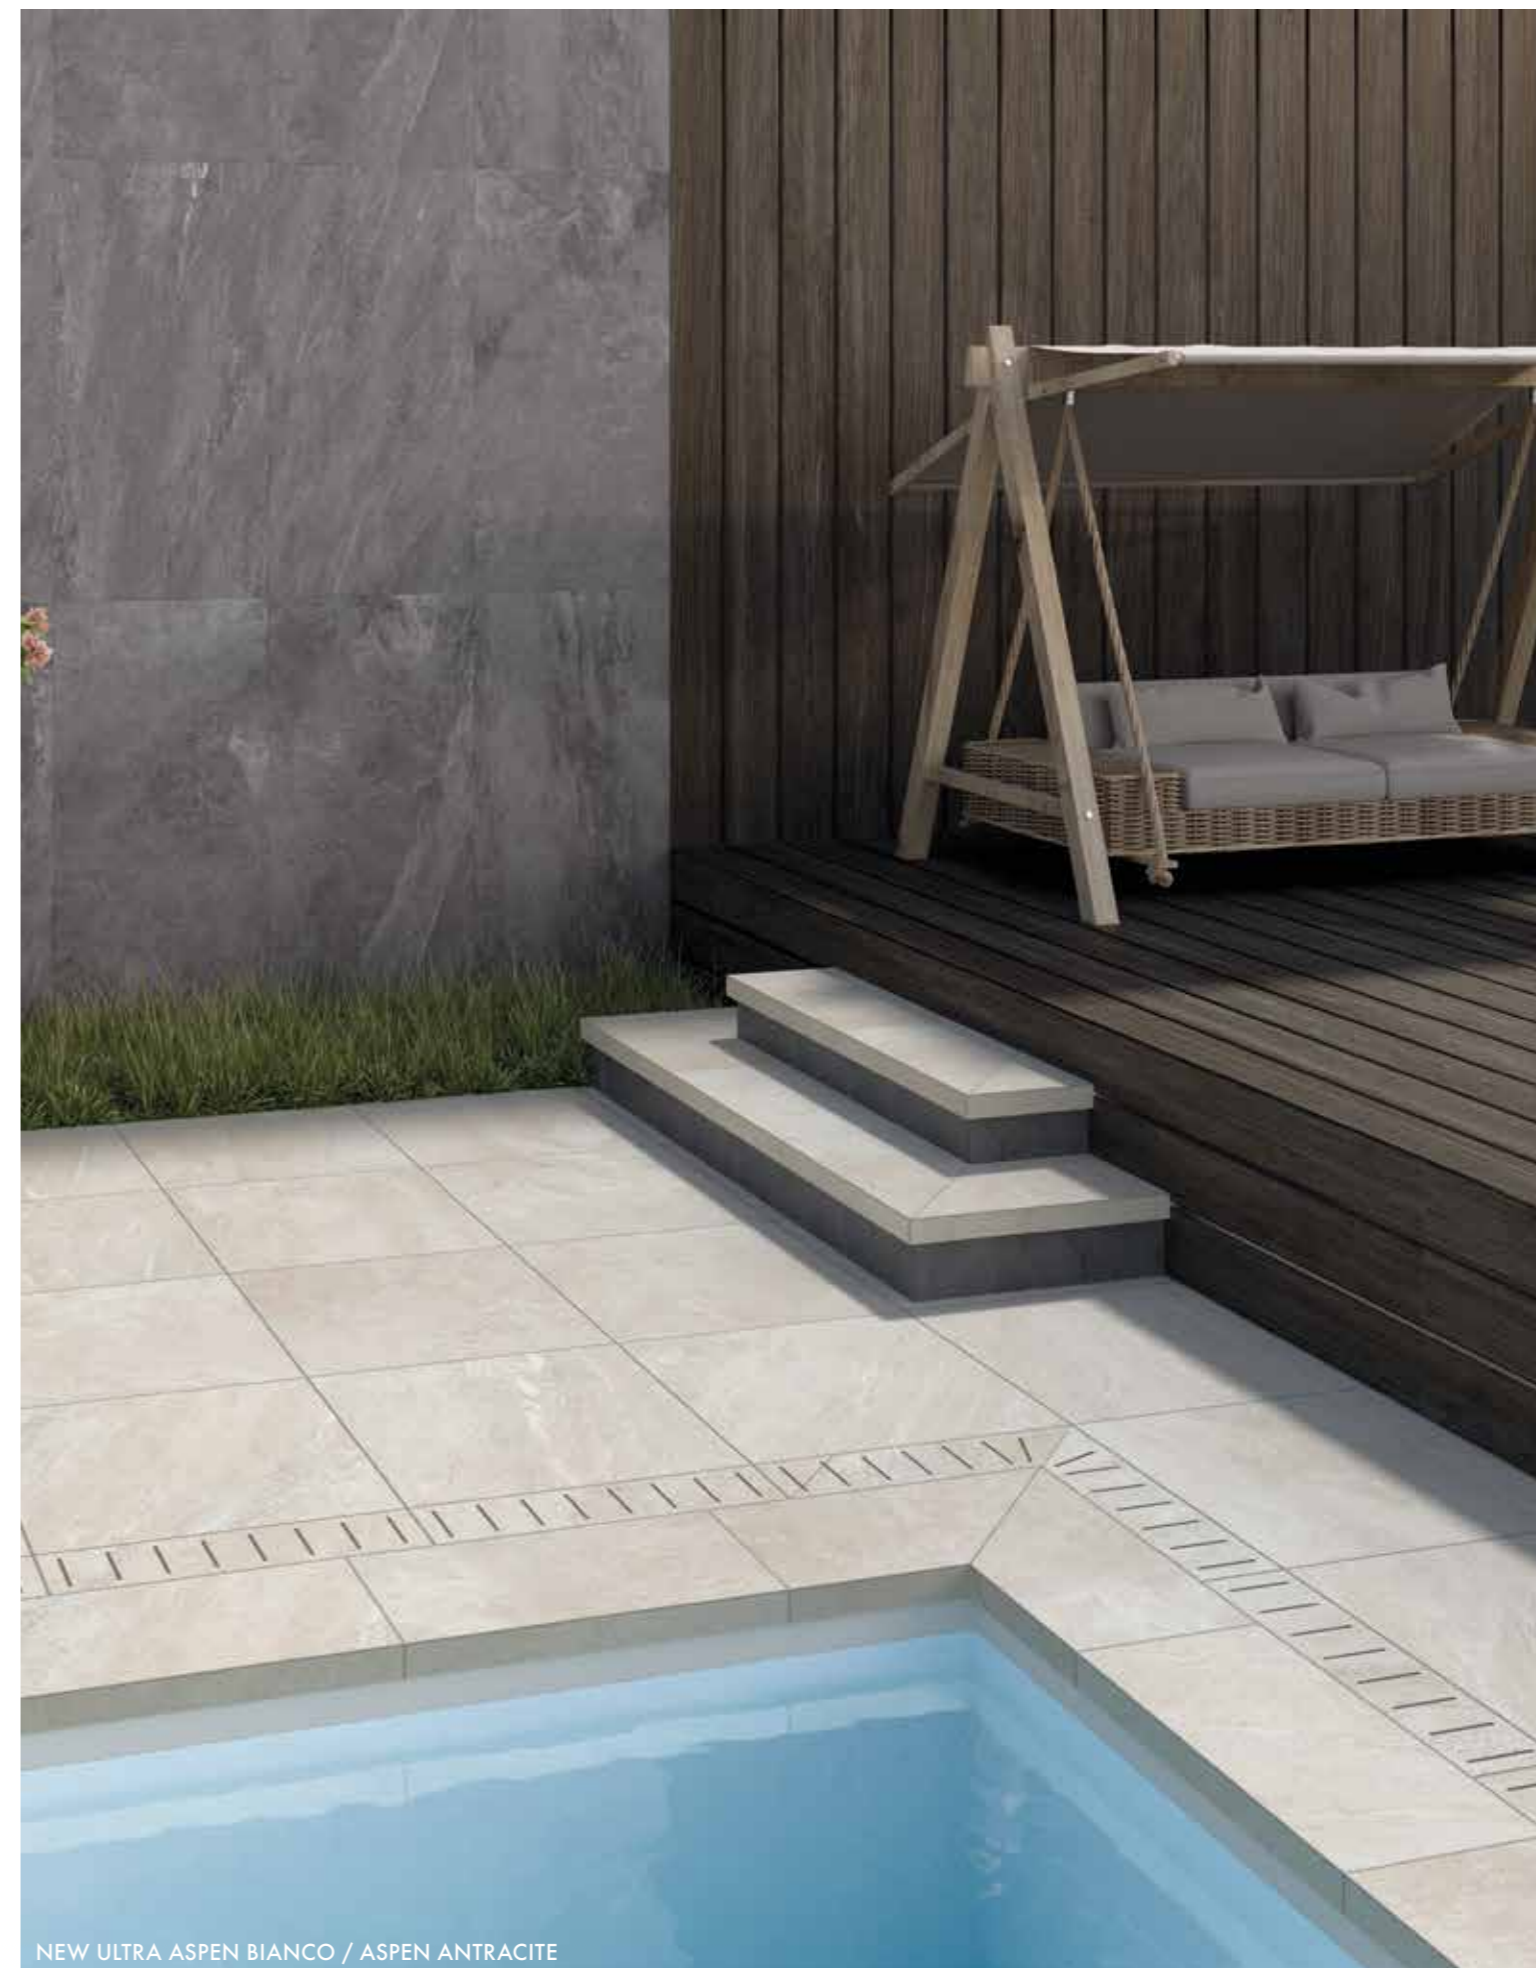

SPESSORATI

PEZZI SPECIALI SPECIAL PIECES

Altri pezzi speciali disponibili su richiesta
Other special pieces available on demand for swimming pool