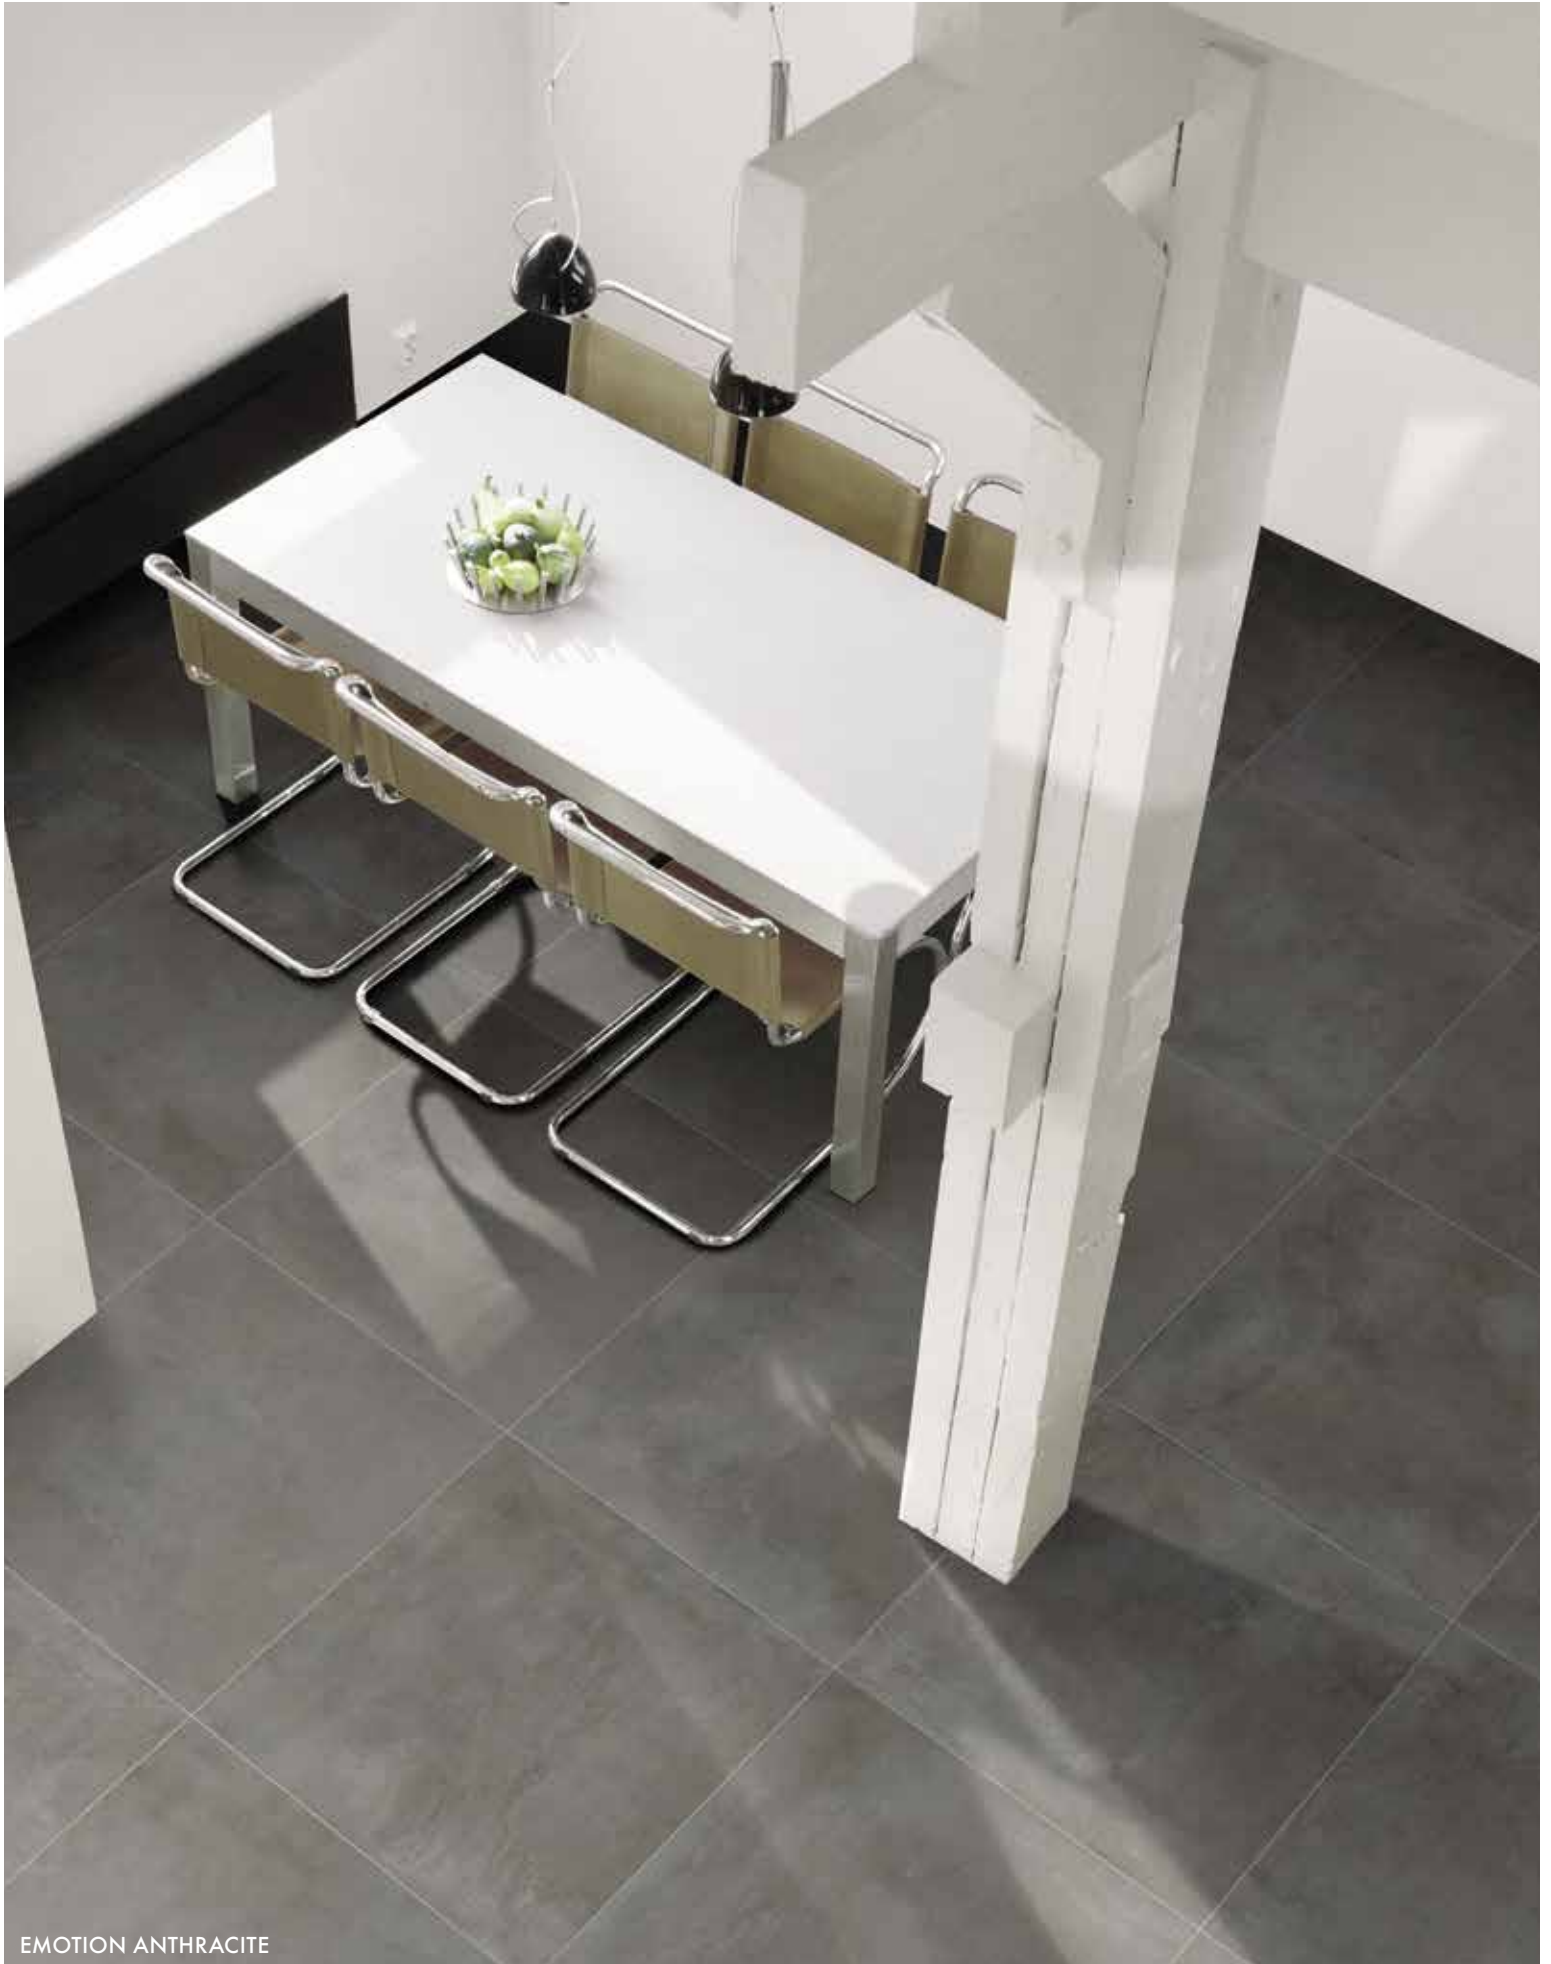

EMOTION ANTHRACITE