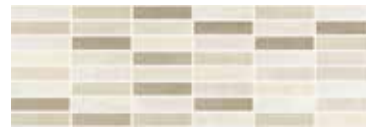

PLANET

Rivestimenti in Pasta Bianca Atomizzata

Atomized White Body Wall Tile

Conforme According to
UNI EN 14411 - L BIII

303284/4 ■
Planet Ghiaccio
20x60 cm
8"x24"
13 📦

303283/4 ■
Planet Grigio
20x60 cm
8"x24"
13 📦

303286/5 ■
Mosaico Planet Grigio
20x60 cm
8"x24"
13 📦

201703/66 ■
Mosaico Planet Grigio
4,8x60 cm
1.8"x24"
12 📦

303281/4 ■
Planet Avorio
20x60 cm
8"x24"
13 📦

303282/4 ■
Planet Beige
20x60 cm
8"x24"
13 📦

303285/5 ■
Mosaico Planet Beige
20x60 cm
8"x24"
13 📦

201702/66 ■
Mosaico Planet Beige
4,8x60 cm
1.8"x24"
12 📦

pavimenti coordinati consigliati in gres porcellanato recommended matching floors of porcelain stoneware

EMOTION	BLANC	GRIS	TAUPE	pag. 74	
COMFORT	ZERO 10 BIANCO	ZERO 30 ROVERE	ZERO 40 AVANA	pag. 128	
RANGERS	SCOZZESE FRASSINO	AMERICANO AVANA	CANADESE NOCE SCURO	INGLESE GRIGIO	pag. 134