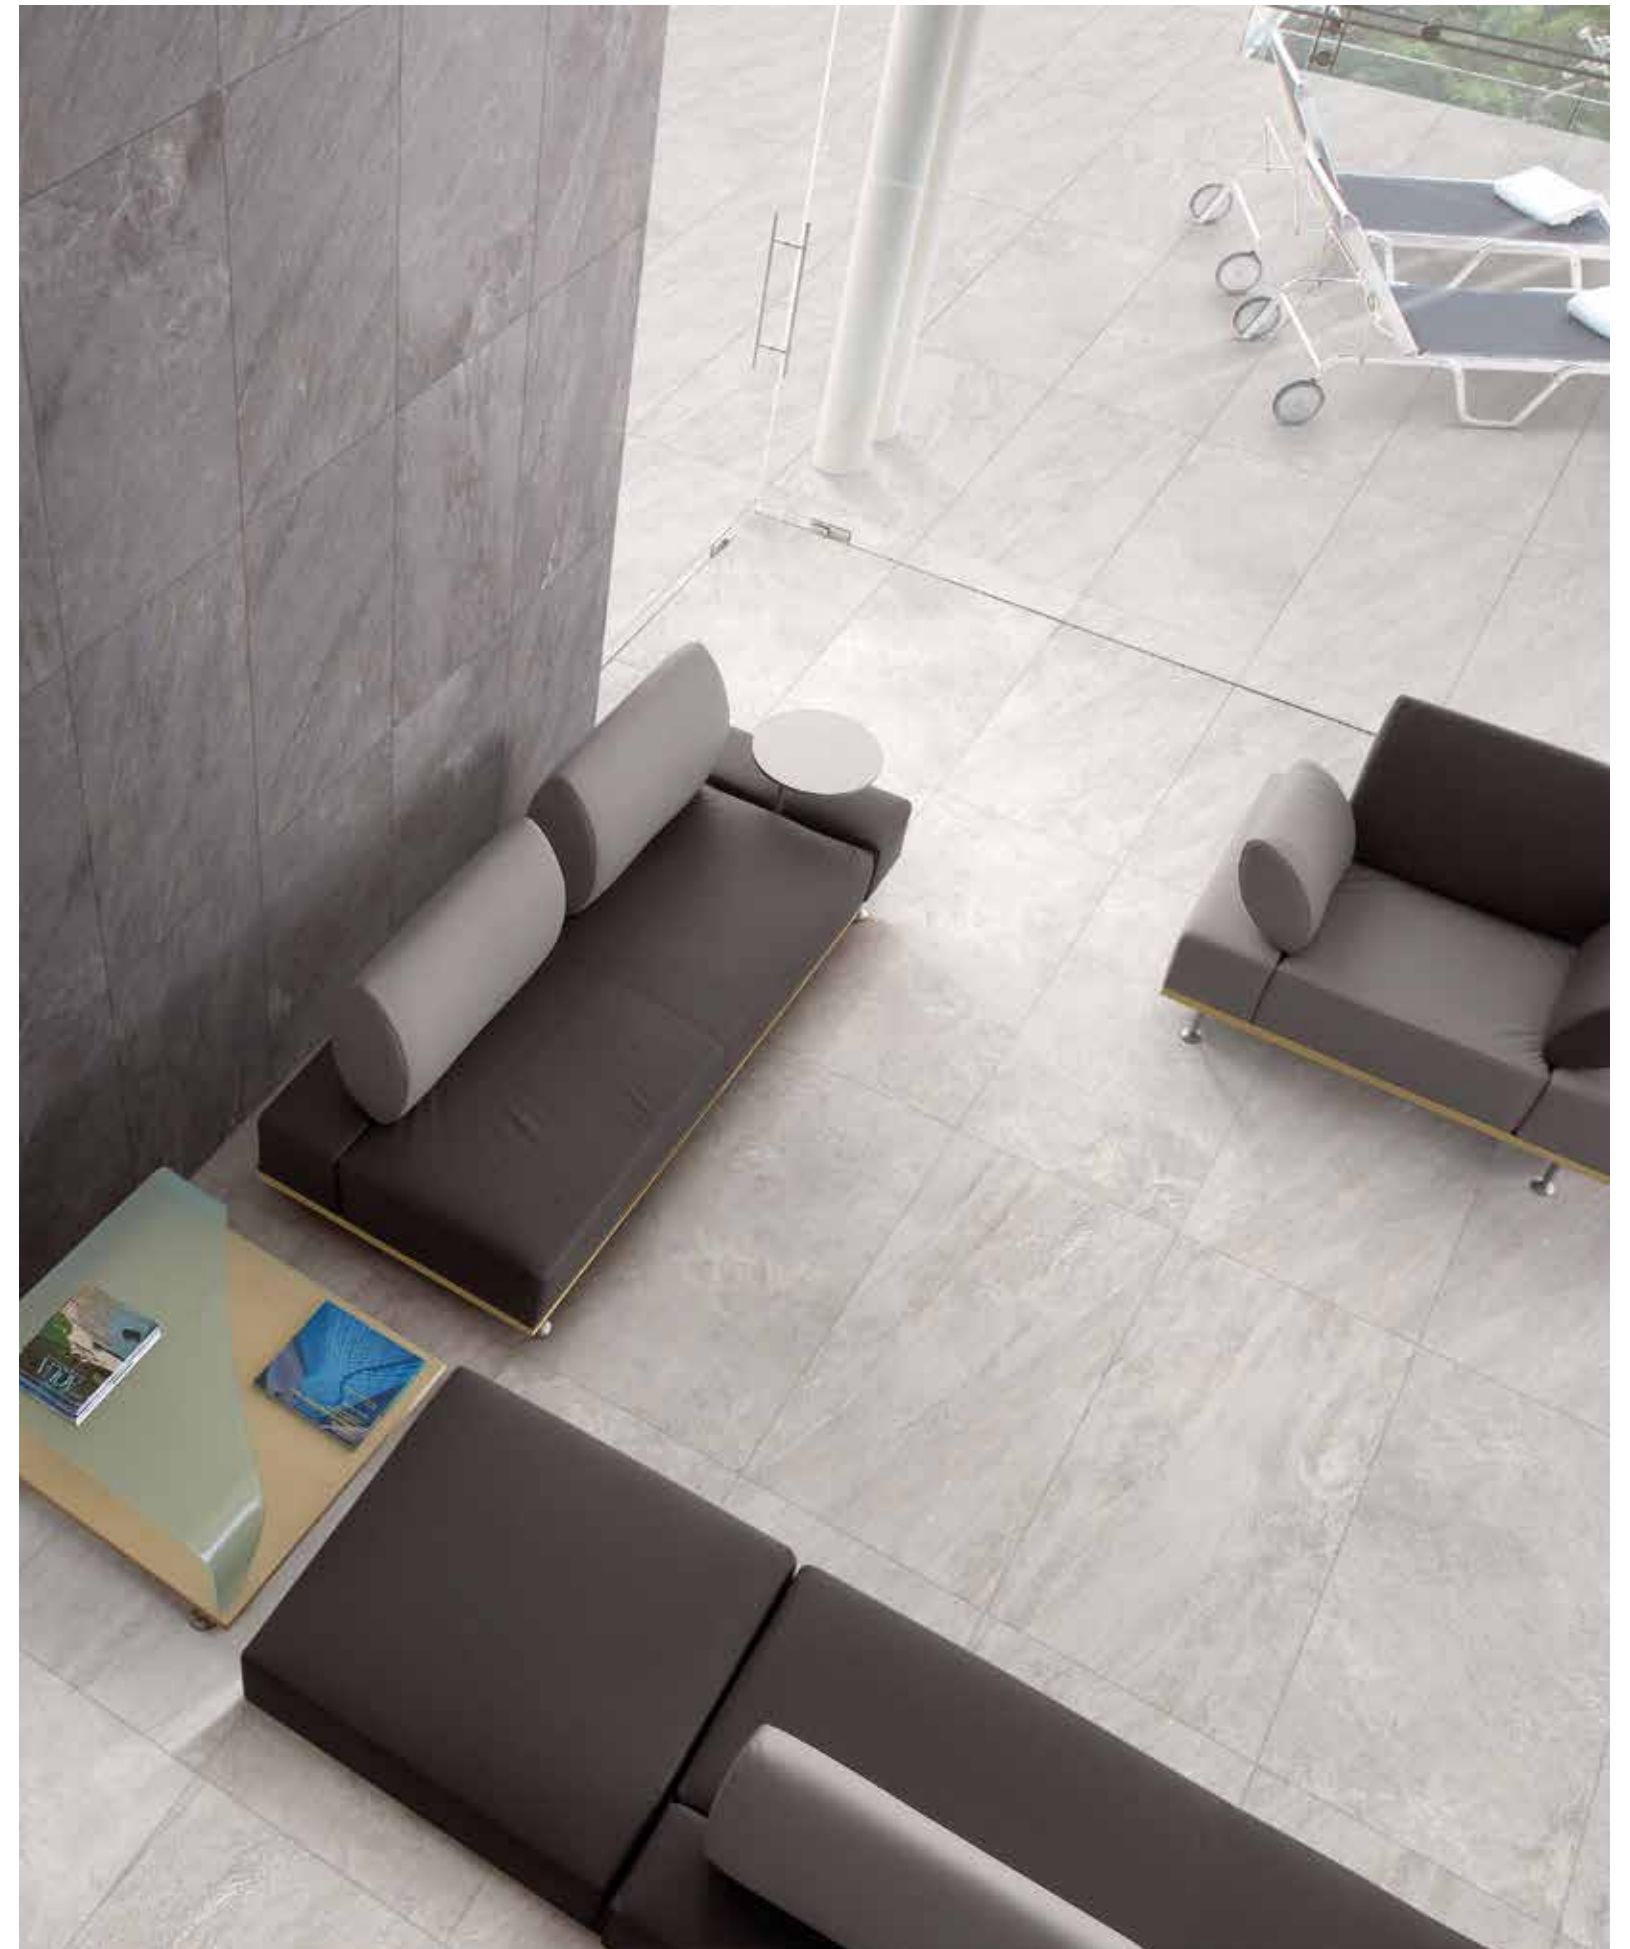

Aspen Antracite / Aspen Grigio