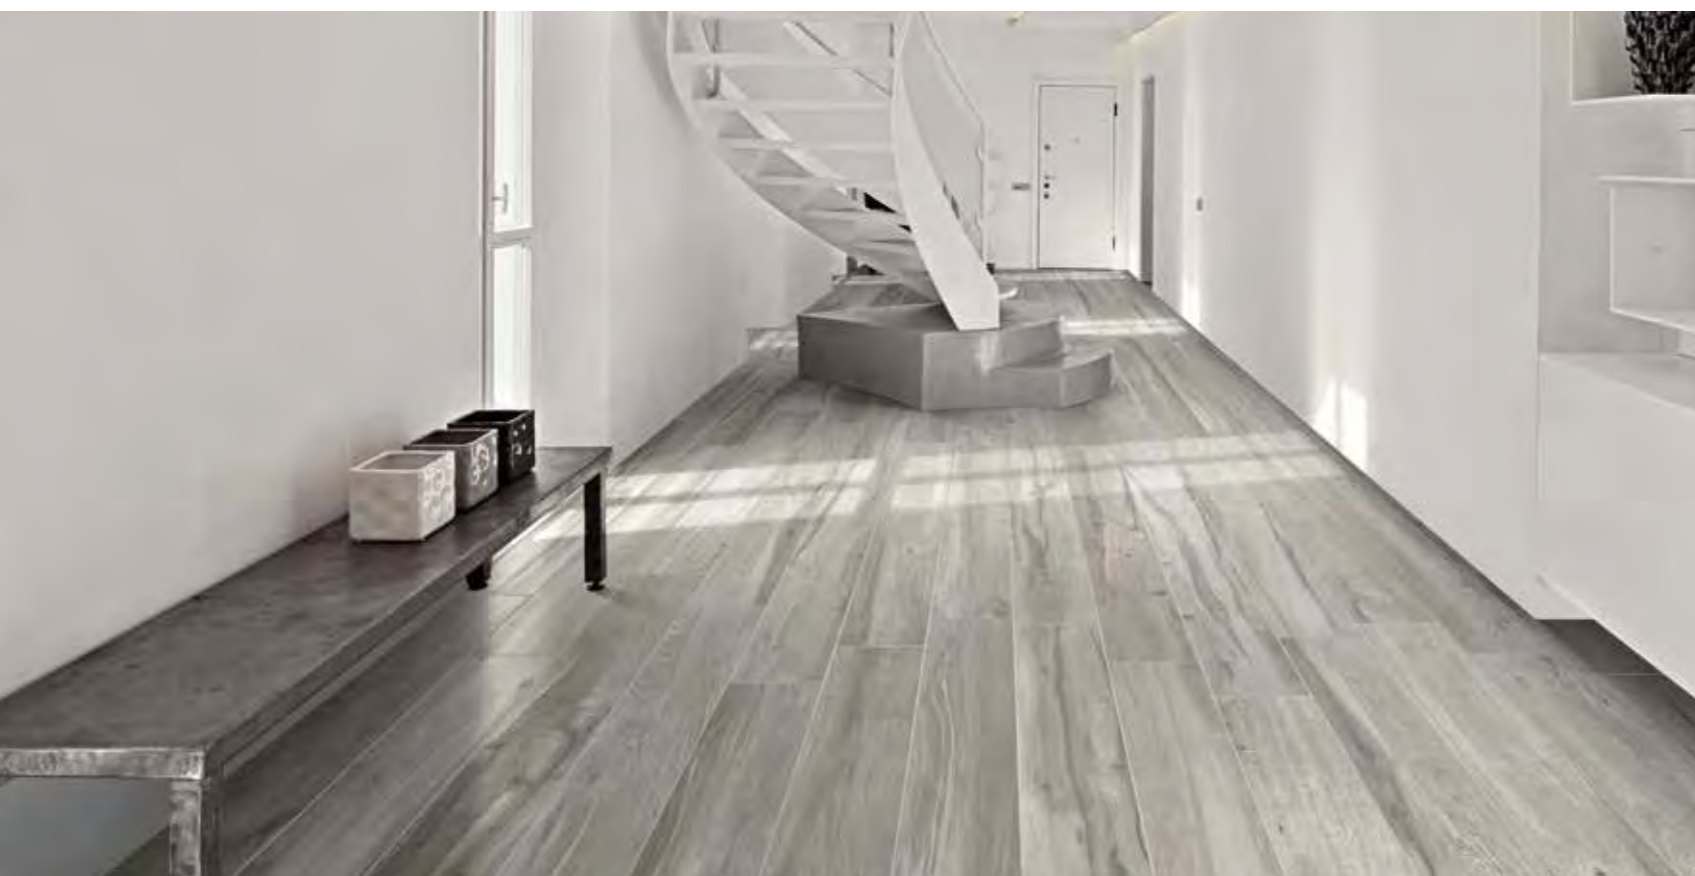

Rangers Inglese Grigio

pezzi speciali special pieces pièces spéciales

Battiscopa 7,2x62 Naturale	20
RANG103 Scozzese Frassino	€ 8,80 pz
RANG100 Americano Avana	€ 8,80 pz
RANG101 Canadese Noce Scuro	€ 8,80 pz
RANG102 Inglese Grigio	€ 8,80 pz

Gradino Elle Costa Retta	1
30x84x5	€ 180,00 pz
Gradino Elle Costa Retta	1
30x122x5	€ 256,00 pz

Gradino Angolare Elle Costa Retta DX/SX	1
30x84x5	€ 236,00 pz
Gradino Angolare Elle Costa Retta DX/SX	1
30x122x5	€ 336,00 pz

pesi e misure weight and sizes poids et mesures gewichte und verpackungen

dimensioni sizes dimensions abmessungen	spessore thickness épaisseur stärke	pz/collo pcs/box pc/boite stk/ktn	mq/collo sqm/box m/boite qm/ktn	kg/collo kg/box kg/boite kg/ktn	colli/europal box/europal boites/europal ktn/europal	mq/europal sqm/europal m/europal qm/europal	kg/europal kg/europal kg/europal kg/europal
15,5x62	9 mm	14	1,35	22,50	40	54,00	920
15x60 RTT	9 mm	14	1,26	22,50	40	50,40	920
14x84 RTT	10 mm	10	1,176	20,80	50	58,80	1060
20x122 RTT	10 mm	5	1,22	25,30	45	54,90	1160
27x163 RTT	10 mm	3	1,32	28,33	48	63,36	1380
Battiscopa 7,2x62	9 mm	20	12,40 ml/collo	1700