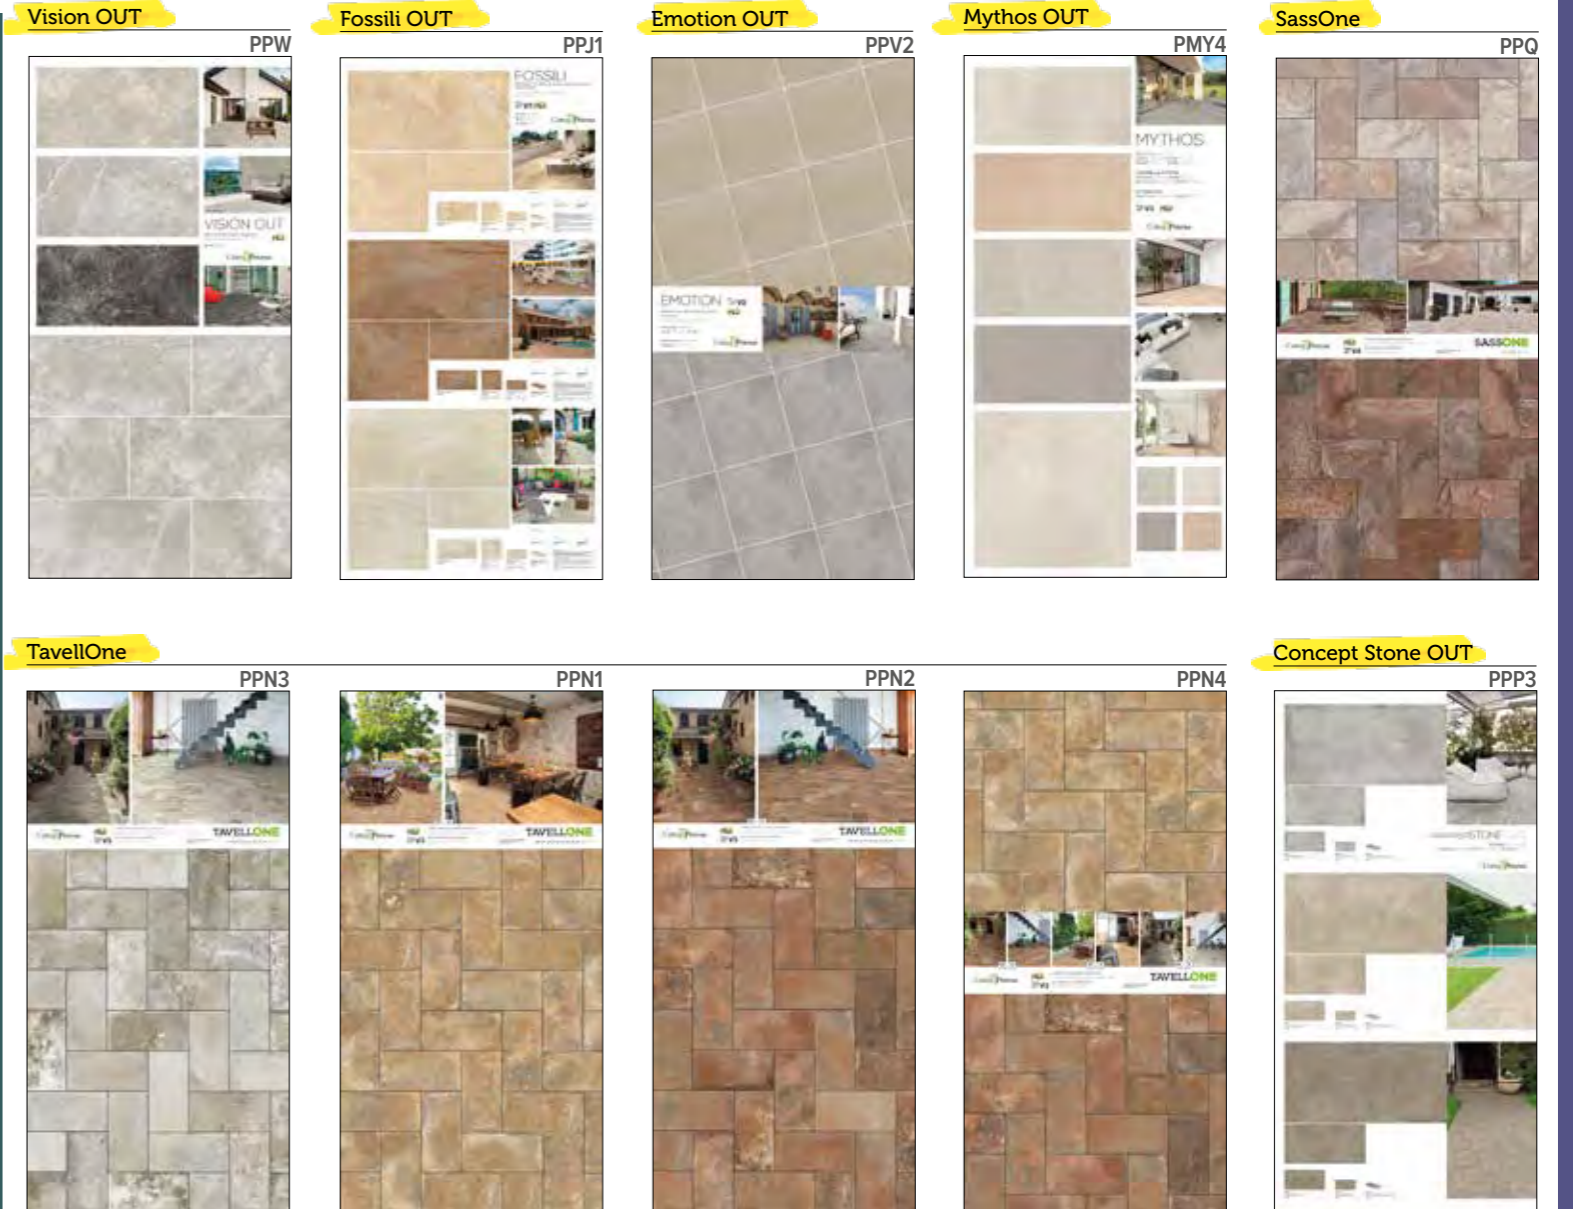

Aspen

Merchandising

pannelli panels panneaux cm 100,5x200,5 39.6"x79"

pannelli panels panneaux cm 100,5x200,5 39.6"x79"

effetto legno

note notes notes
Per tutti i pannelli posati, indicare l'articolo di riferimento per la posa, se diverso da quello nella foto.
 With reference to the panels with laid tiles please indicate the item/color that has to be laid, if different from the one in the picture.
 Pour tous les panneaux posés, indiquez l'article de référence pour la pose. S'il est différent de celui de la photo.

Valore Pannelli 100,5x200,5
 € 110,00 cad

effetto marmo

esterni

muretti

bicottura atomizzata

Harvard

Columbia

Stanford

Valore Pannelli 100,5x200,5 € 110,00 cad

Planet

Vision

Oxford

Cambridge

Cambridge

Geografica 20x40

Concept Stone 20x40