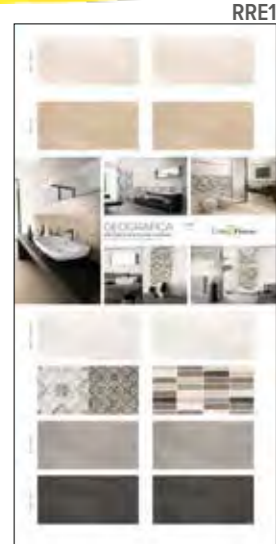

Valore Pannelli 100,5x200,5 € 110,00 cad

Planet

Vision

Oxford

Cambridge

Cambridge

Geografica 20x40

Concept Stone 20x40