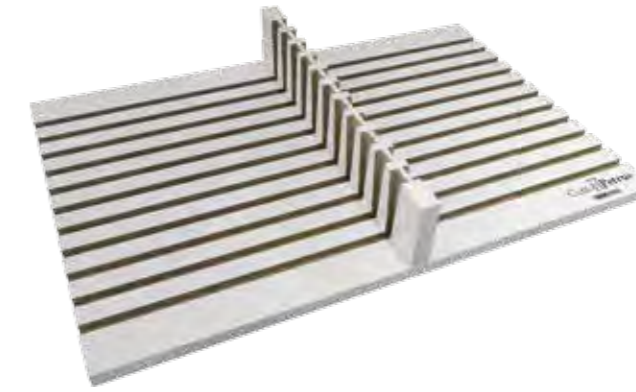

Merchandising

culle portacartelle expo berceaux

CULLA Portacartelle
cm 50x70x81 h 1

ESEMPIO
exemple exemple

base base base

BA8 Base per Tabelle
cm 48x66x27 h 1

ESEMPIO
exemple exemple

base universale expo berceaux

BASE Universale
cm 80x120x19 h 1

composizione composition composition **A - V**

composizione composition composition **AC - VC**

ESEMPI exemples exemples

Merchandising

espositore Stone girevole expo berceaux