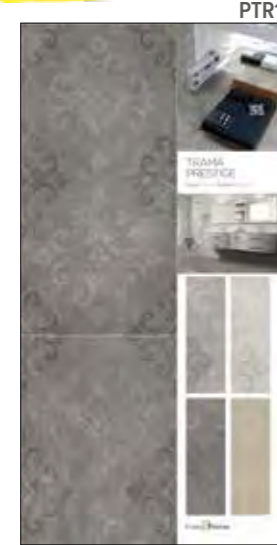

Merchandising

pannelli panels panneaux cm 100,5x200,5 39.6"x79"

pannelli panels panneaux cm 100,5x200,5 39.6"x79"

effetto carta da parati

Carte da Parati in Gres

Trama Prestige

Tappeto Extra

note notes notes