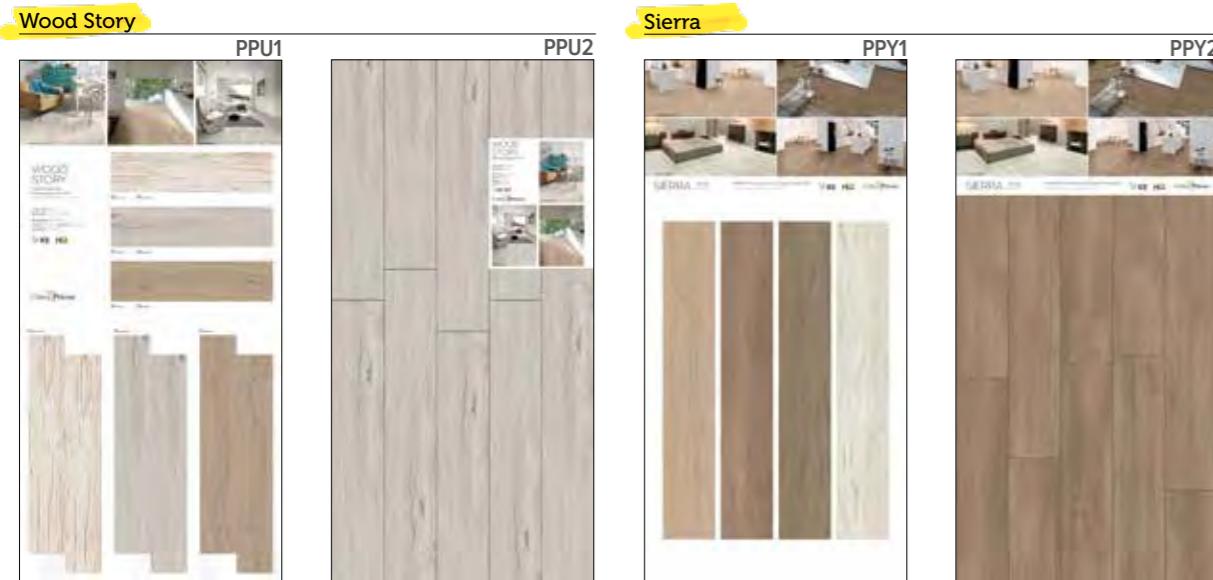

Aspen

Merchandising

pannelli panels panneaux cm 100,5x200,5 39.6"x79"

pannelli panels panneaux cm 100,5x200,5 39.6"x79"

effetto legno

note notes notes
Per tutti i pannelli posati, indicare l'articolo di riferimento per la posa, se diverso da quello nella foto.
 With reference to the panels with laid tiles please indicate the item/color that has to be laid, if different from the one in the picture.
 Pour tous les panneaux posés, indiquez l'article de référence pour la pose. S'il est différent de celui de la photo.

Valore Pannelli 100,5x200,5
 € 110,00 cad

effetto marmo

esterni

muretti

bicottura atomizzata

Harvard

Columbia

Stanford