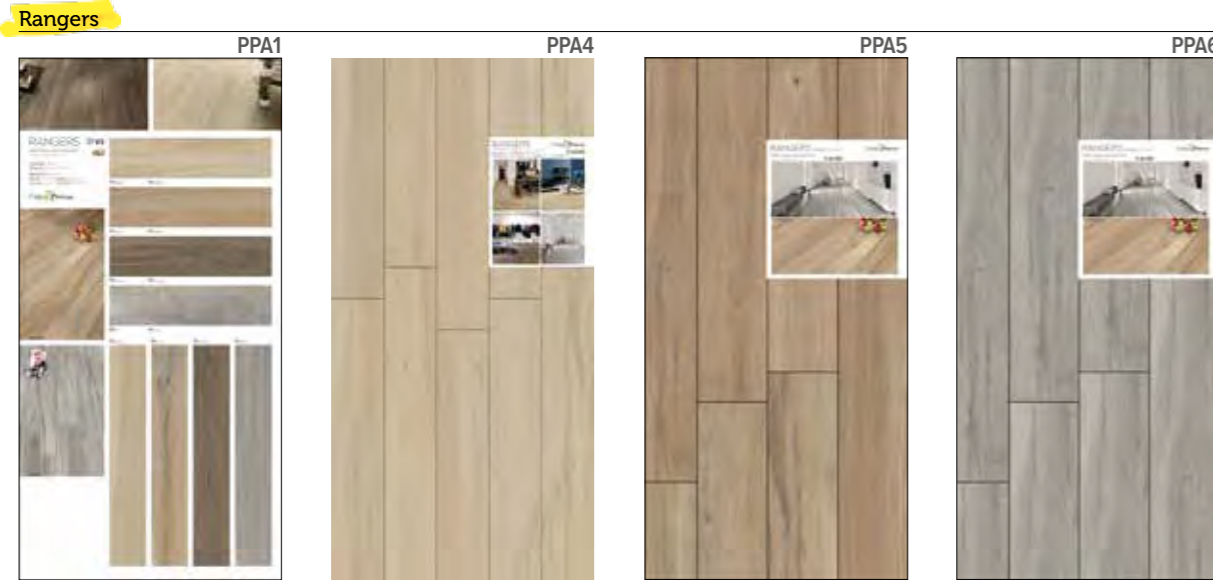

Aspen

Merchandising

pannelli panels panneaux cm 100,5x200,5 39.6"x79"

pannelli panels panneaux cm 100,5x200,5 39.6"x79"

effetto legno

note notes notes
Per tutti i pannelli posati, indicare l'articolo di riferimento per la posa, se diverso da quello nella foto.
 With reference to the panels with laid tiles please indicate the item/color that has to be laid, if different from the one in the picture.
 Pour tous les panneaux posés, indiquez l'article de référence pour la pose. S'il est différent de celui de la photo.

Valore Pannelli 100,5x200,5
 € 110,00 cad

effetto marmo

esterni

muretti

bicottura atomizzata

Harvard

Columbia

Stanford