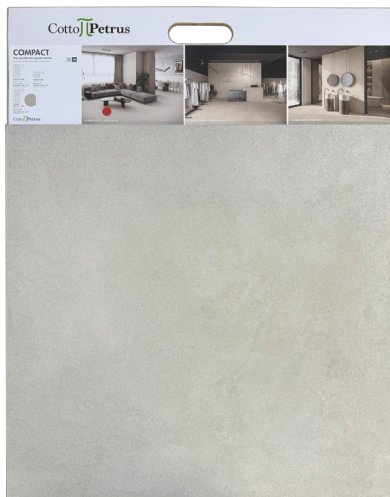

COMPACT

BOOK 3 ANTE

Formato chiuso 19,5 x 24,3 cm
Formato aperto 64,4 x 24,3 cm

PANNELLI PANELS cm

Formato 100,5x200,5 cm 39.6"x79"

PCMP1

PCMP2

NOTE: Per tutti i pannelli posati, indicare l'articolo di riferimento per la posa, se diverso da quello nella foto.

NOTES: With reference to the panels with laid tiles please indicate the item/color that has to be laid, if different from the one in the picture.

COMPACT

CARTELLE 60x60

Formato 60,5x80,5x0,4 cm

Disponibili 3 Cartelle con i colori in 60x60 cm R10.
3 folders available with colors in 60x60 cm/24"x24" R10.

CULLA6

6 ALLOGGI DIAGONAL 60x120

cm 70,6x57x15,5 h

Porta 3 piastrelle 60x120 in R10 e 3 Decori Listado
Display for 3 loose tiles 24"x48" in R10 and 3 Decors Listado