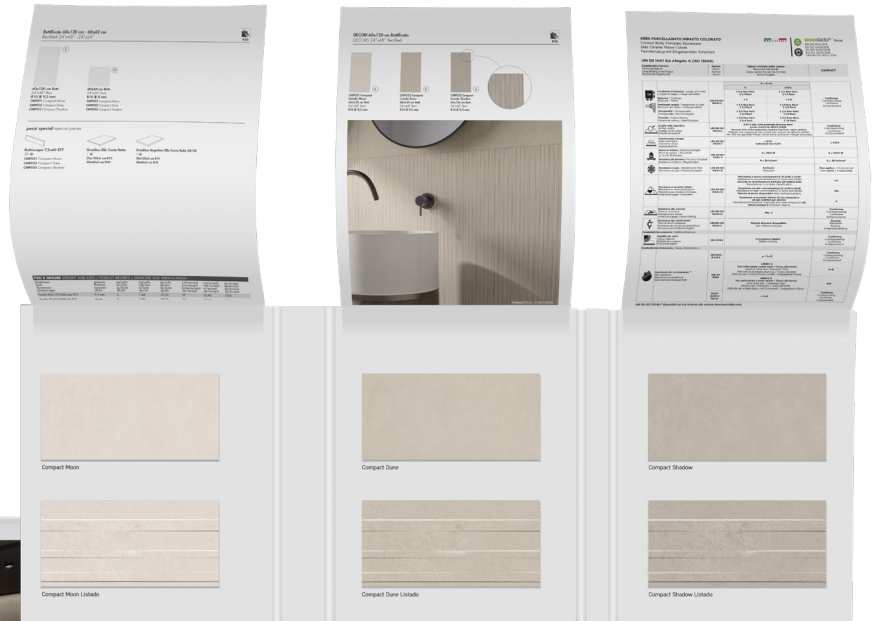

COMPACT

BOOK 3 ANTE

Formato chiuso 19,5 x 24,3 cm
Formato aperto 64,4 x 24,3 cm

PANNELLI PANELS cm

Formato 100,5x200,5 cm 39.6"x79"

PCMP1

PCMP2

NOTE: Per tutti i pannelli posati, indicare l'articolo di riferimento per la posa, se diverso da quello nella foto.

NOTES: With reference to the panels with laid tiles please indicate the item/color that has to be laid, if different from the one in the picture.

COMPACT

CARTELLE 60x60

Formato 60,5x80,5x0,4 cm

Disponibili 3 Cartelle con i colori in 60x60 cm R10.
3 folders available with colors in 60x60 cm/24"x24" R10.

CULLA6

6 ALLOGGI DIAGONAL 60x120

cm 70,6x57x15,5 h

Porta 3 piastrelle 60x120 in R10 e 3 Decori Listado
Display for 3 loose tiles 24"x48" in R10 and 3 Decors Listado