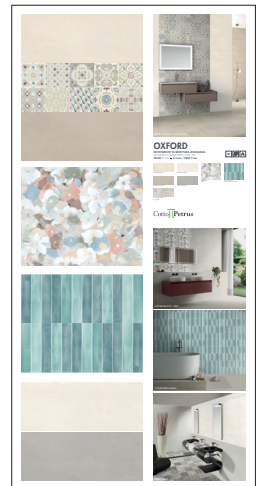

SERIE HARVARD
Disponibili 3 Cartelle
3 folders available

SERIE ARTISTIC STONE
Disponibili 3 Cartelle
3 folders available

SERIE VILLAGE COLOR
Disponibili 3 Cartelle
3 folders available

PER COLLEZIONI FORMATO 20x50

RSCP2

Artistic Stone

RART1

Village Color

RVILLA1

Harvard

RHAR1

Columbia

RCOL1

Stanford

RSTAN1

Vision

RVIS1

Oxford

ROXF1

Cambridge