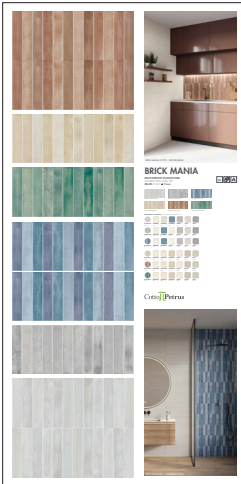

Brick Mania

RBRK1