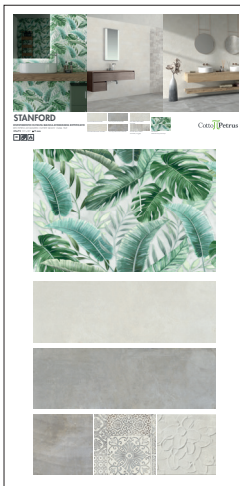

SERIE HARVARD
Disponibili 3 Cartelle
3 folders available

SERIE ARTISTIC STONE
Disponibili 3 Cartelle
3 folders available

SERIE VILLAGE COLOR
Disponibili 3 Cartelle
3 folders available

PER COLLEZIONI FORMATO 20x50

RSCP2

Artistic Stone

RART1

Village Color

RVILLA1

Harvard

RHAR1

Columbia

RCOL1

Stanford

RSTAN1

Vision

RVIS1

Oxford

ROXF1

Cambridge