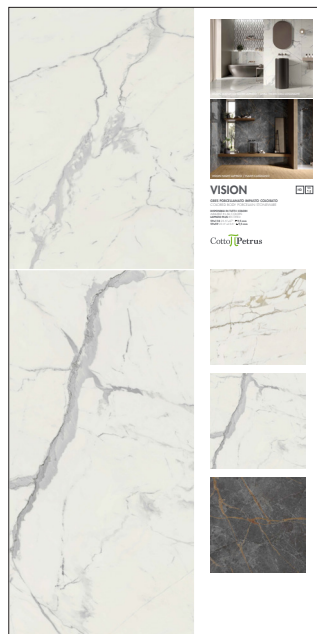

VISION LUCIDI

PANNELLI PANELS cm
Formato 100,5x200,5 cm 39.6"x79"

PVISLUC1

NOTE: Per tutti i pannelli posati, indicare l'articolo di riferimento per la posa, se diverso da quello nella foto.
NOTES: With reference to the panels with laid tiles please indicate the item/color that has to be laid, if different from the one in the picture.