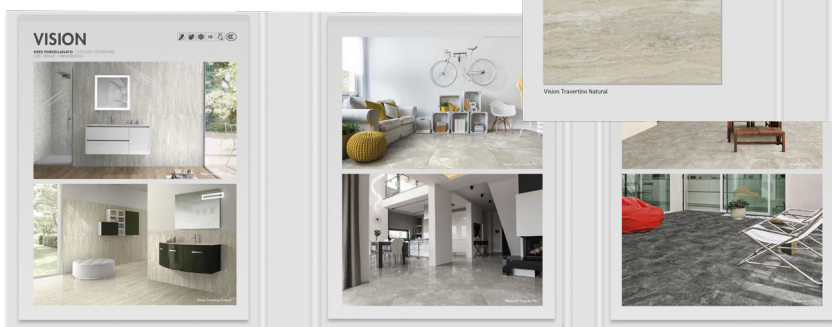

VISION LUCIDI

BOOK 3 ANTE

Formato chiuso 19,5 x 24,3 cm
Formato aperto 64,4 x 24,3 cm

CULLA6
6 ALLOGGI DIAGONAL 59x118
cm 70,6x57x15,5 h

CARTELLE 59x59
Formato 60,5x80,5x0,4 cm