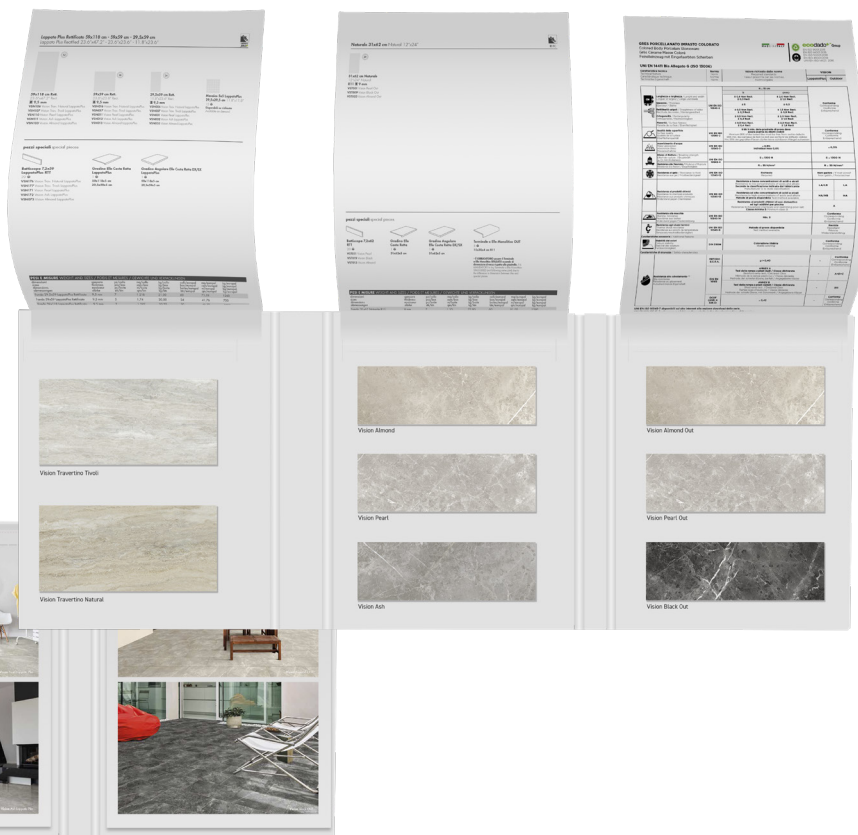

VISION LUCIDI

BOOK 3 ANTE

Formato chiuso 19,5 x 24,3 cm
Formato aperto 64,4 x 24,3 cm

CULLA6
6 ALLOGGI DIAGONAL 59x118
cm 70,6x57x15,5 h

CARTELLE 59x59
Formato 60,5x80,5x0,4 cm

CARTELLE 29,5x59
Formato 60,5x80,5x0,4 cm

Porta 6 piastrelle 59x118 Lappato Plus
Display for 6 loose tiles 23"x46.5" Lappato Plus

Disponibili 8 Cartelle con i colori in 59x59 cm
Lappato Plus.
8 folders available with colors in 59x59
cm/23"x23" Lappato Plus.

Disponibili 2 Cartelle con i colori in 29,5x59
cm Lappato Plus.
2 folders available with colors in 29,5x59
cm/11.5"x23 cm Lappato Plus.

VISION LUCIDI

PANNELLI PANELS cm
Formato 100,5x200,5 cm 39.6"x79"

PVIS1/A

PVIS1/B

PVISLUC1

PVISLUC2

PVISOUT1

NOTE: Per tutti i pannelli posati, indicare l'articolo di riferimento per la posa, se diverso da quello nella foto.
NOTES: With reference to the panels with laid tiles please indicate the item/color that has to be laid, if different from the one in the picture.