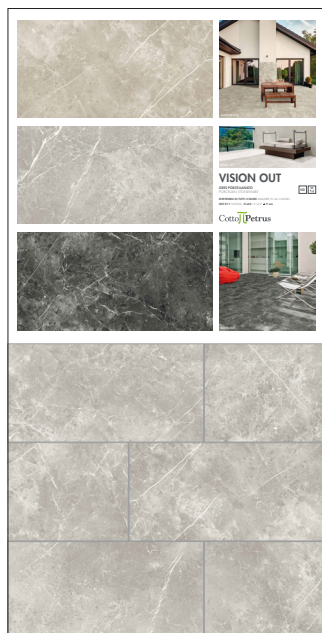

PVISOUT1

NOTE: Per tutti i pannelli posati, indicare l'articolo di riferimento per la posa, se diverso da quello nella foto.
NOTES: With reference to the panels with laid tiles please indicate the item/color that has to be laid, if different from the one in the picture.